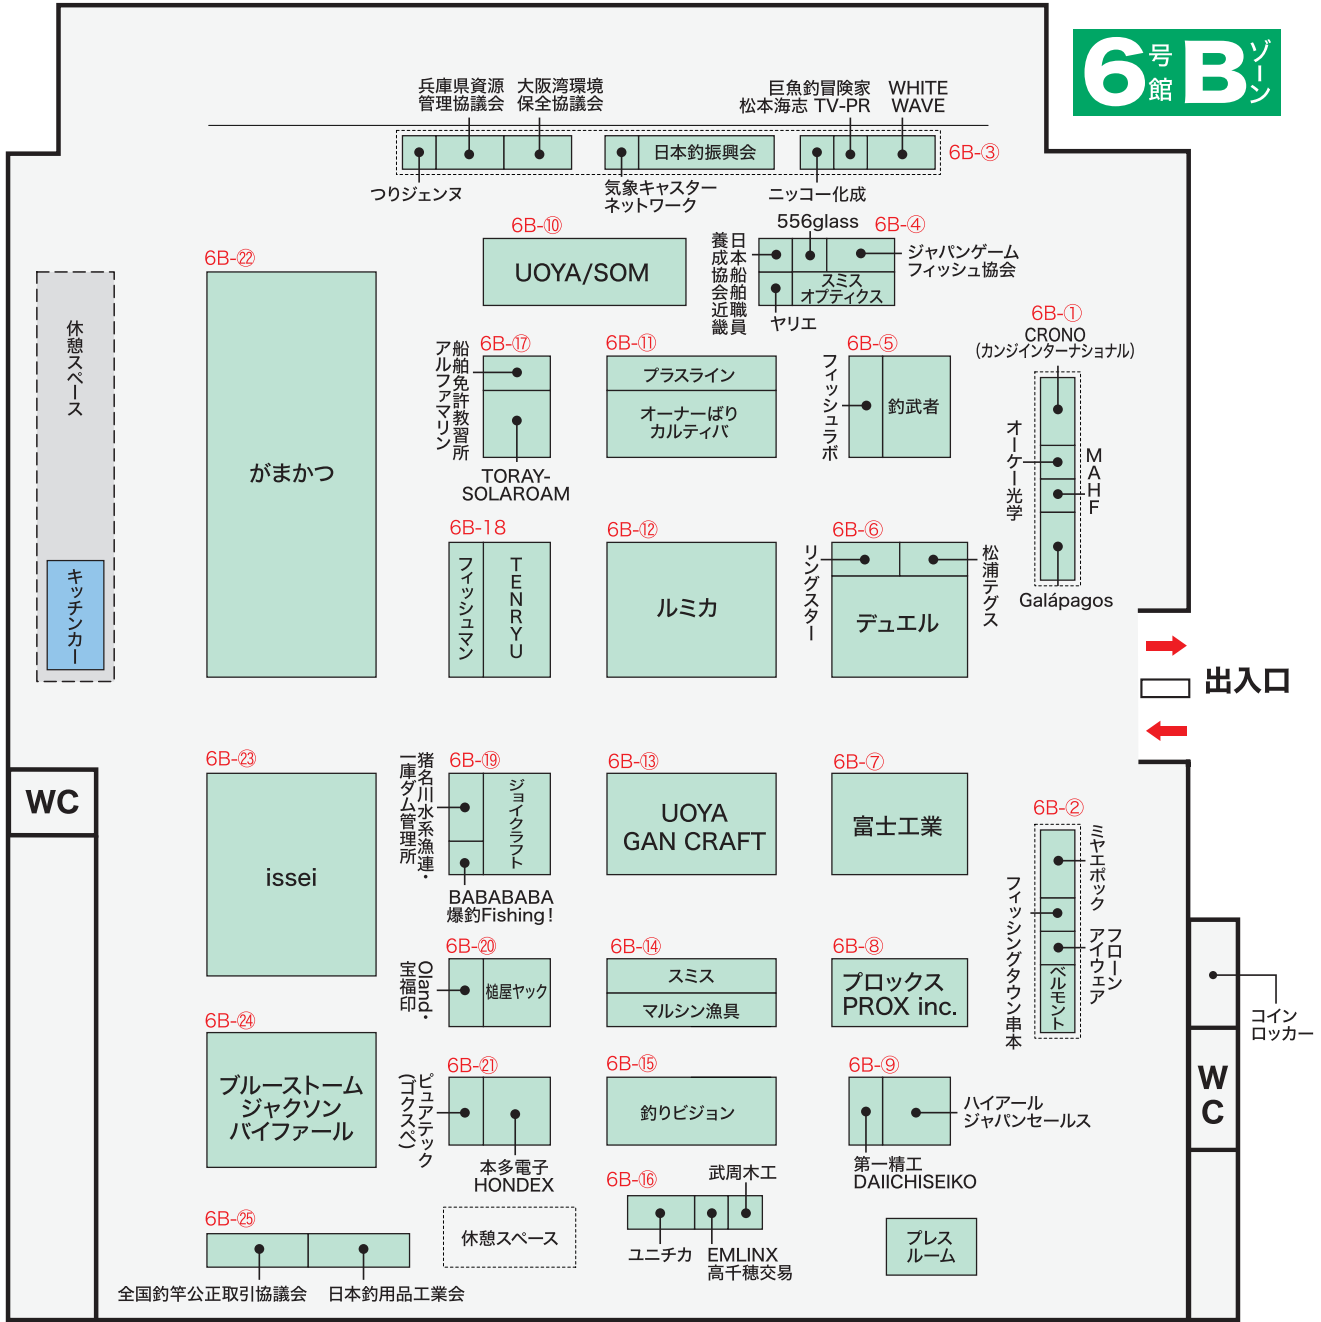

6号館 Bゾーン

まんぷく屋台村