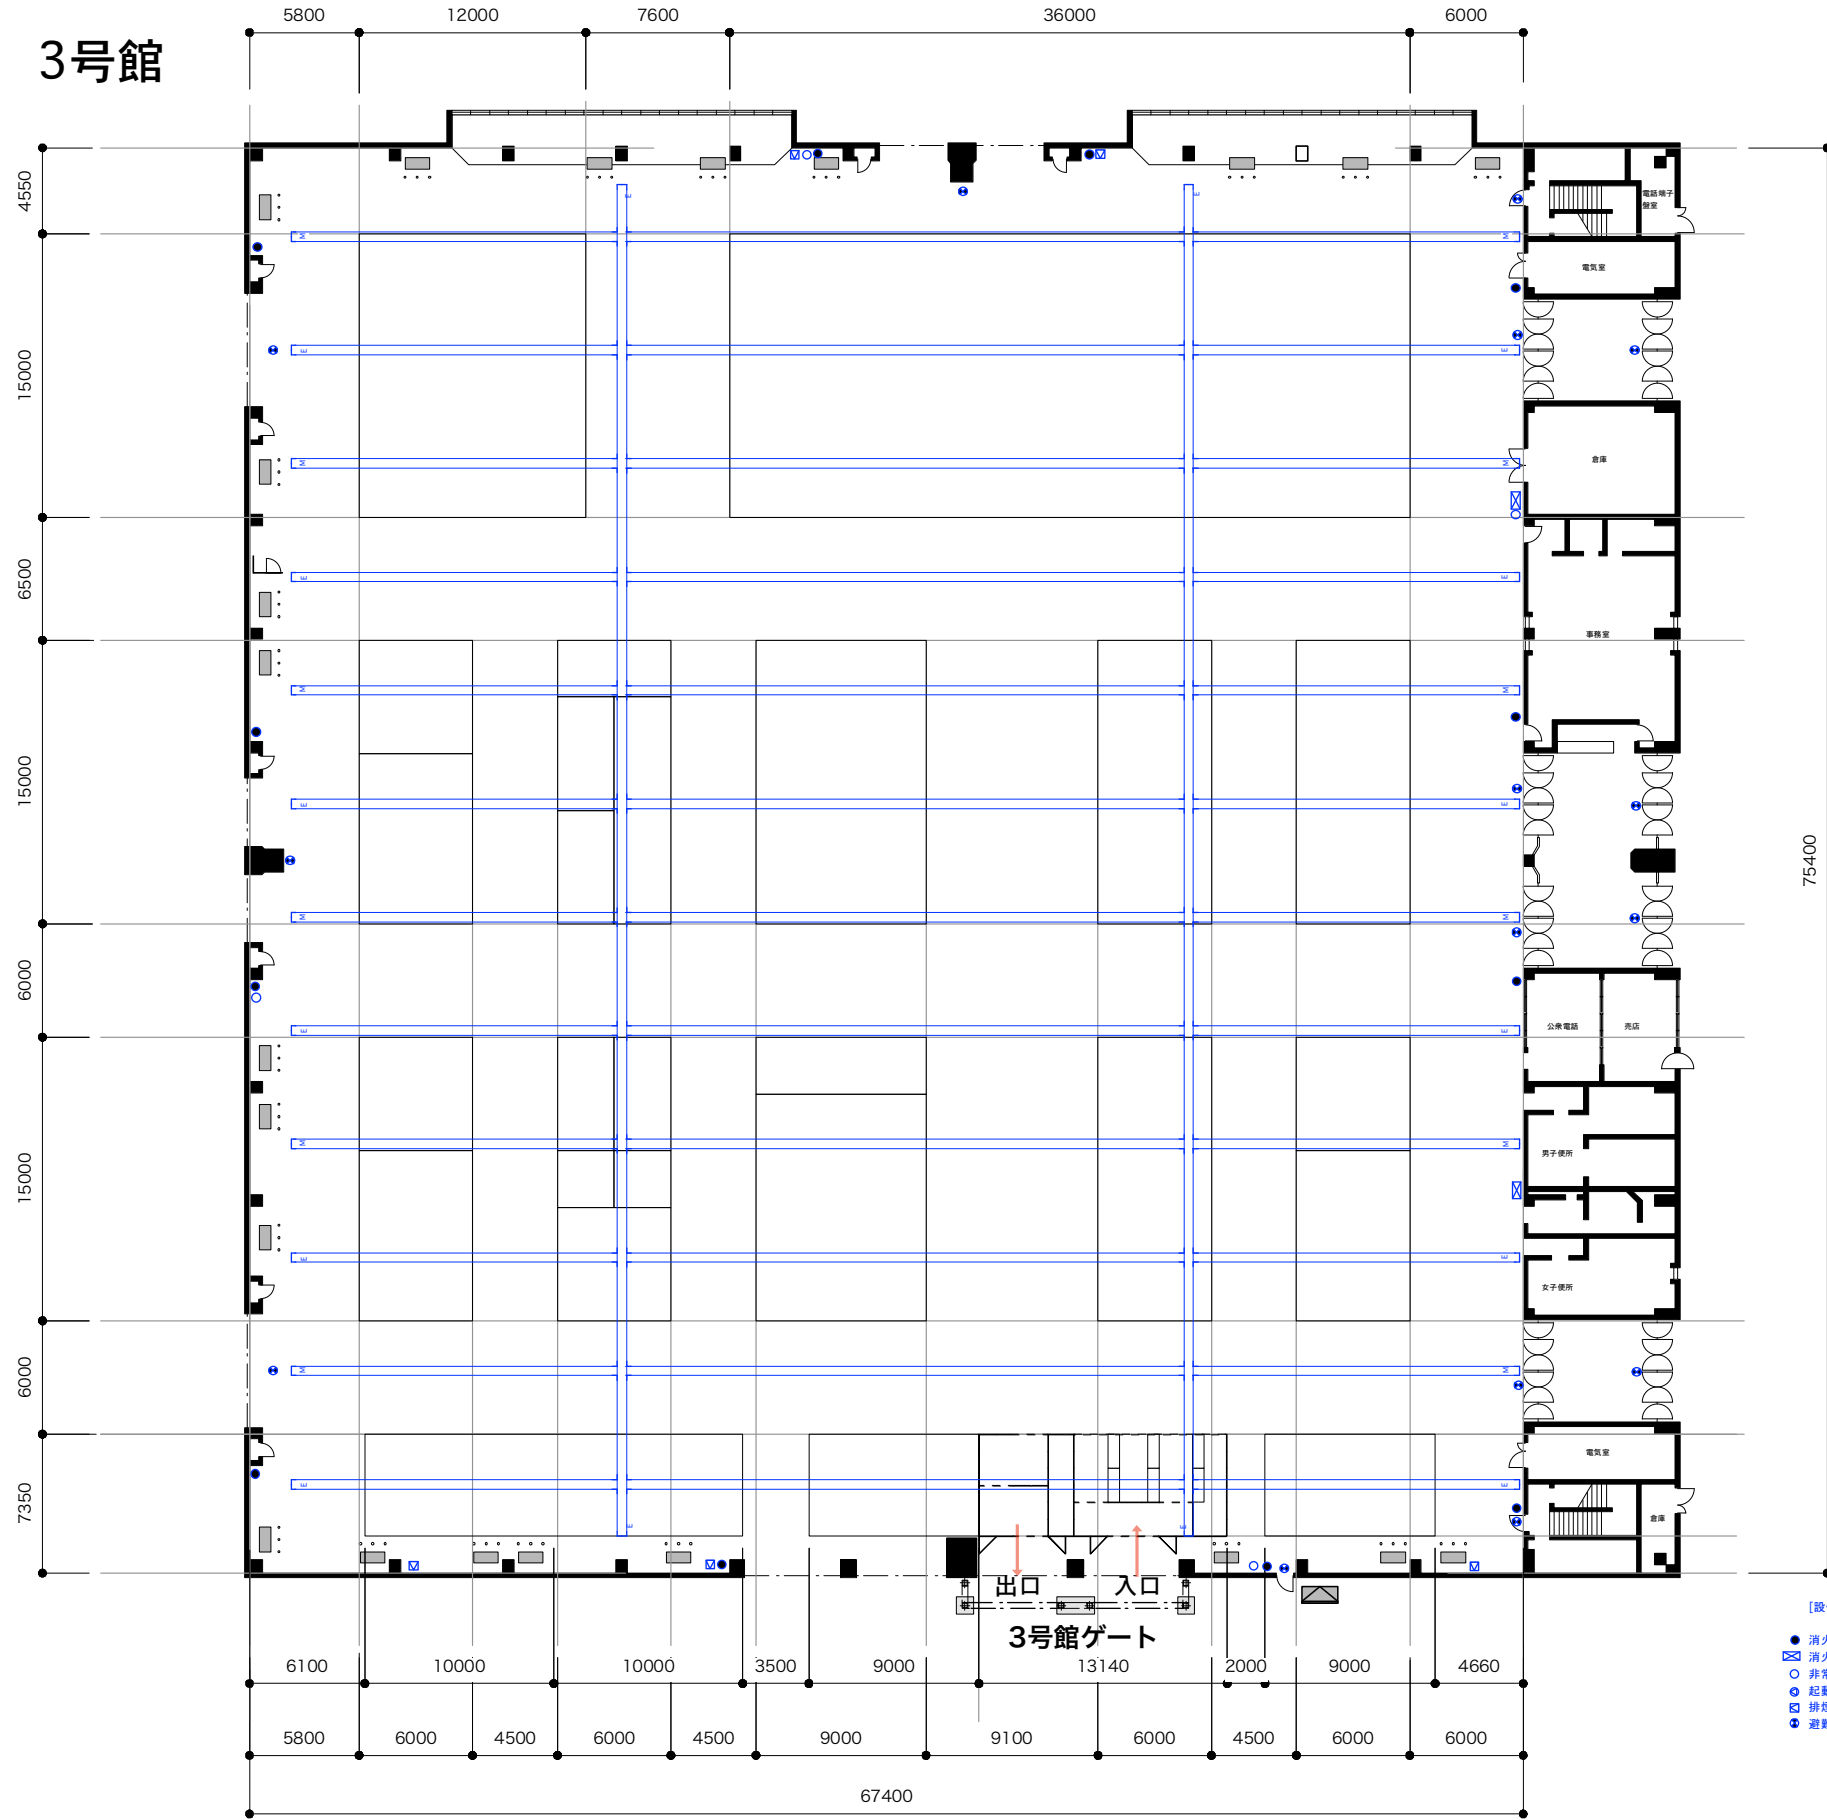

# 3号館

75400

[設備機器凡例]

- 消火器
- ☒ 消火栓
- 非常電話
- 起動弁押印(開放型SP)
- ☒ 排煙窓開放ハンドル
- 避難口誘導灯(非常口)

出口 入口  
3号館ゲート

67400