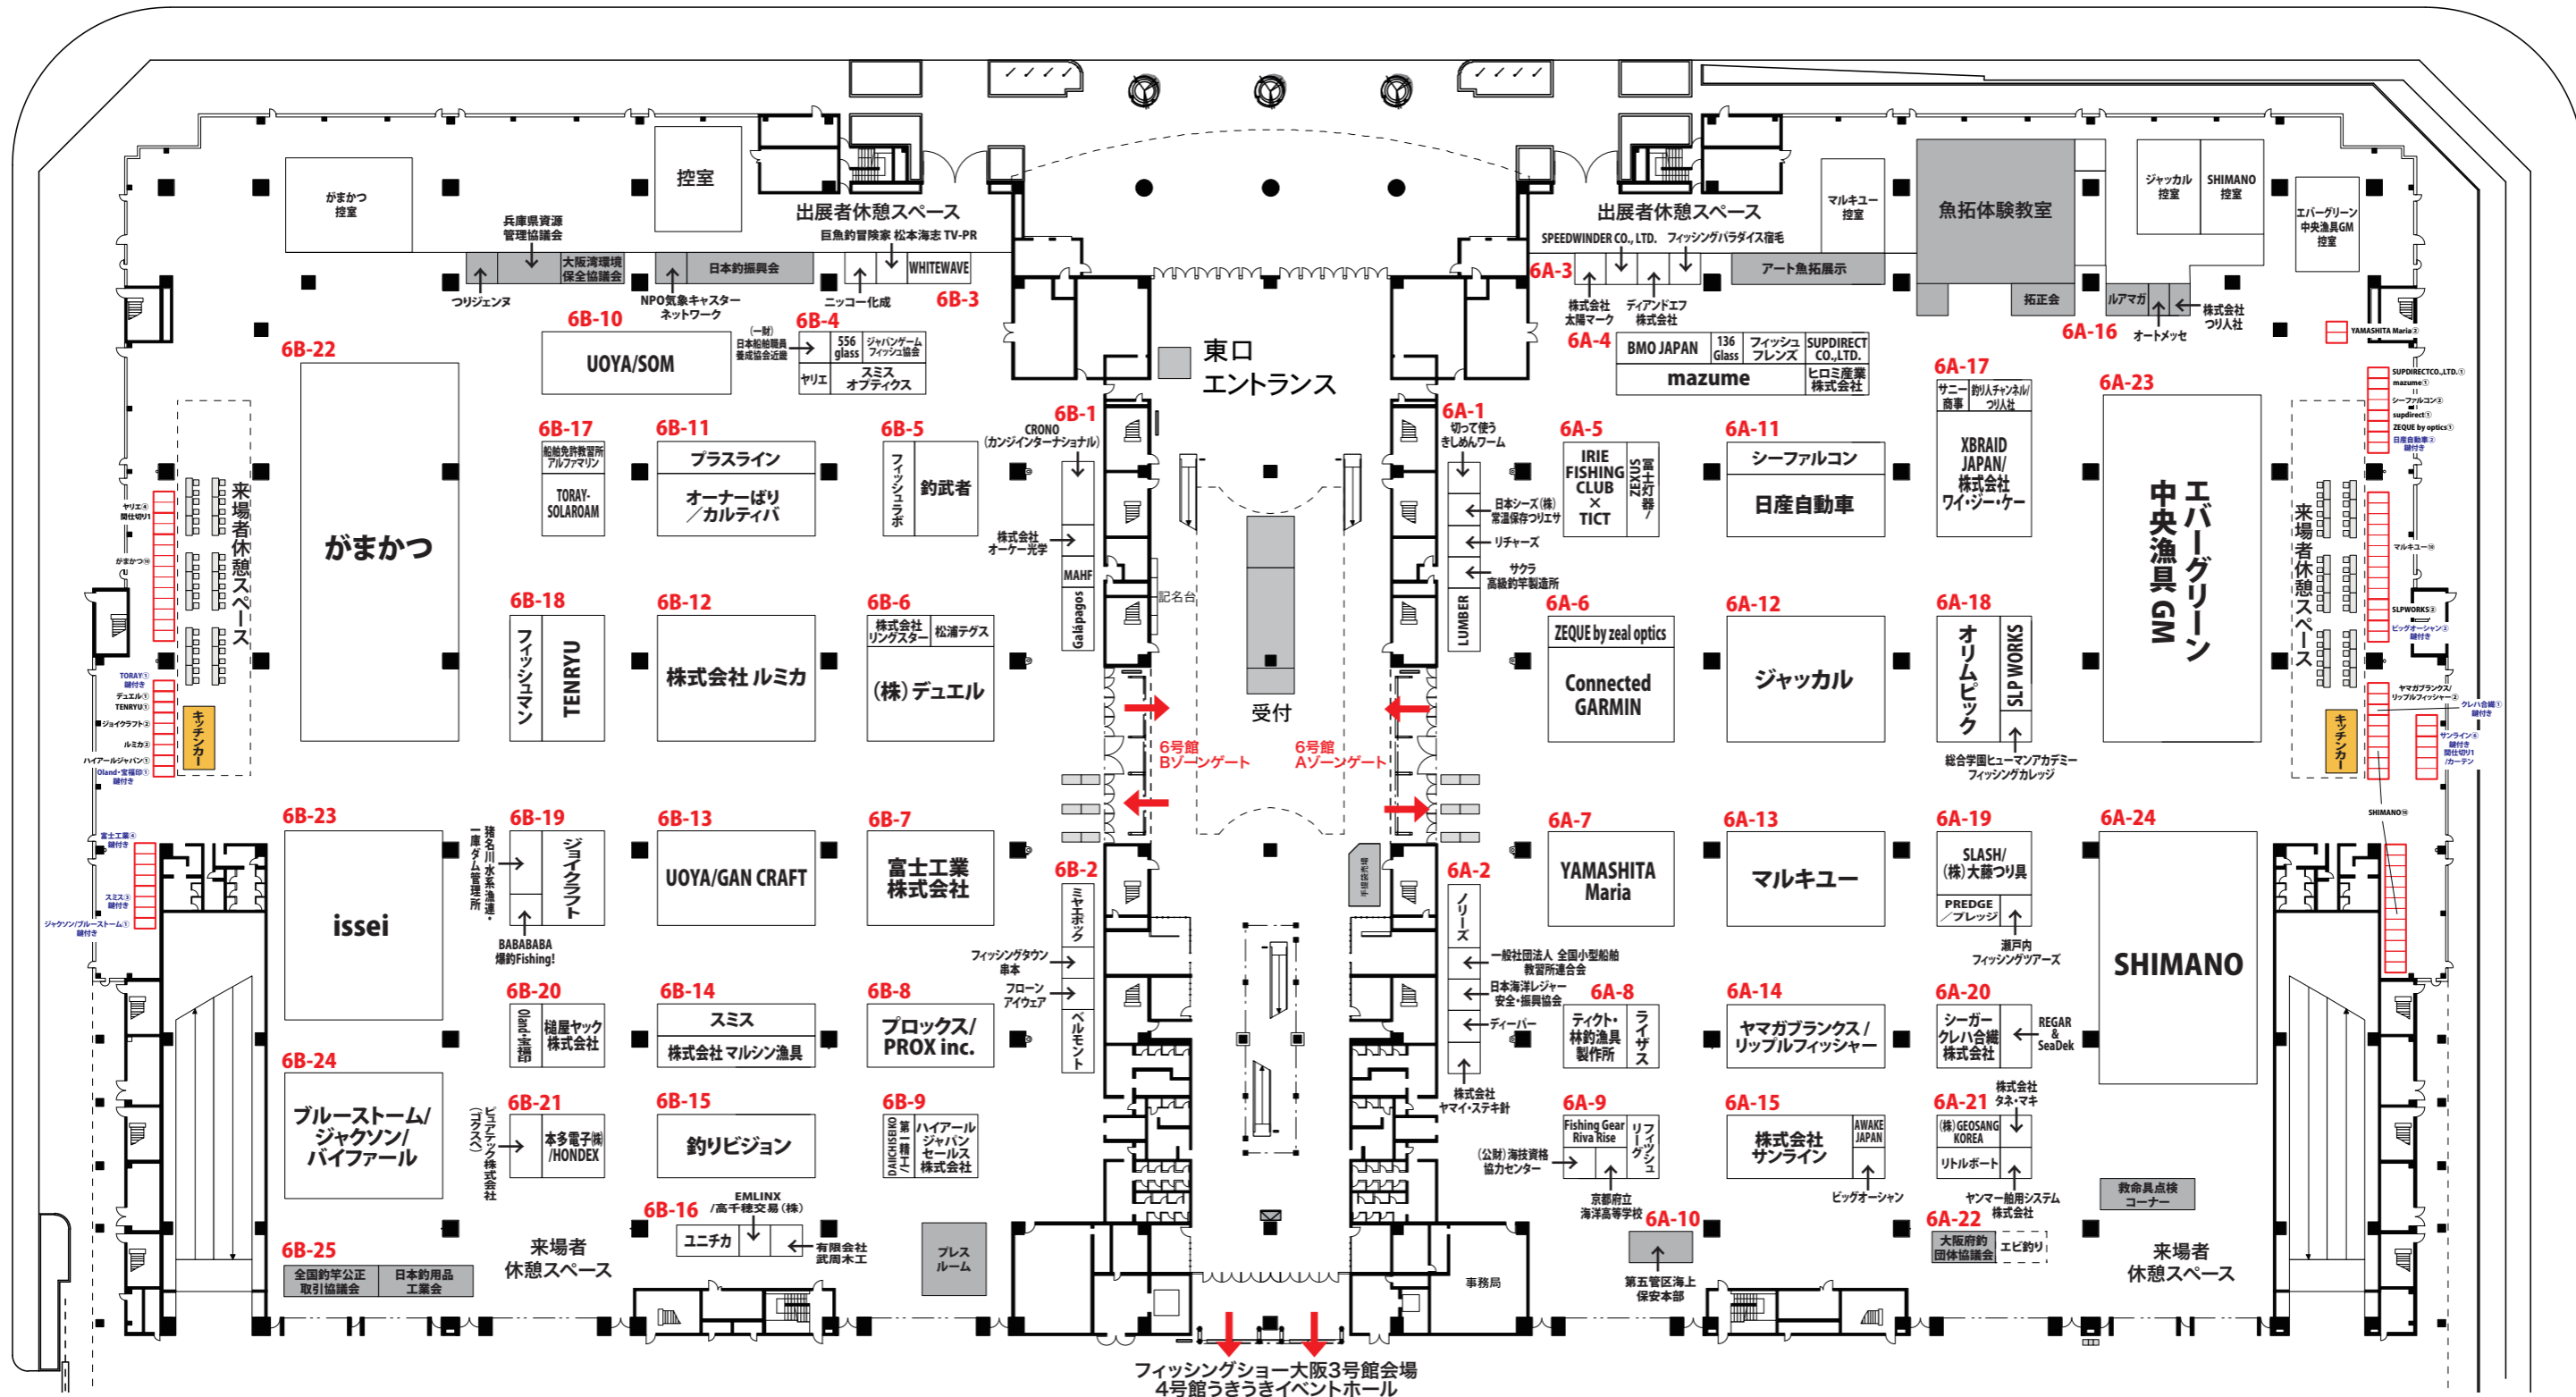

フィッシングショー-OSAKA2023 6号館出展ブース配置図

インテックス大阪 6号館Bゾーン

インテックス大阪 6号館Aゾーン

フィッシングショー大阪3号館会場
4号館うきぎイベントホール

ア 6A-15 AWAKE JAPAN	カ 6A-9 (公財)海技資格協力センター	サ 6A-1 サクラ高級釣竿製造所	タ 6A-2 一般社団法人全国小型船舶教育所連合会	チ 6A-3 ディアンドエフ株式会社	ヒ 6A-19 BABABABA爆釣Fishing!
イ 6A-4 IRIE FISHING CLUB X TICT	キ 6A-1 オートメッセ	6A-17 サニー商事	6B-25 全国釣竿公正取引協議会	6A-8 ティクト・林釣具製作所	6B-16 有限会社武周木工
6A-23 issei	6A-11 オーナーぱり/カルティバ	6A-4 SUPDIRECT CO.,LTD.	6B-17 船舶免許教習所アルファマリン	6A-2 ディーパー	6B-11 プラスライン
6A-19 猪名川水系漁漁・一庫ダム管理所	6A-20 Oland・宝福印	6A-15 株式会社サンライン	6A-18 総合学園ヒューマンアカデミーフィッシングカレッジ	6A-10 ヒロミ産業株式会社	6A-14 ヤマガブランクス/リップルフィッシャー
6A-17 XBRAID JAPAN/株式会社ワイジー・ケー	6A-18 オリムピック	6A-20 シーガー・クレハ合機株式会社	6B-9 第一精工/DAIICHI SEIKO	6B-21 ヒュアテック株式会社(ゴクスベ)	6A-19 PREDGE/プレッジ
6B-10 UOYA/GAN CRAFT	6A-9 (公財)海技資格協力センター	6A-11 シーフアルコン	6A-10 第五管区海上保安本部	6B-2 株式会社タネ・マキ	6A-20 シーガー・クレハ合機株式会社
6A-18 TORAY-SOLAROAM	6B-22 がまかつ	6A-24 SHIMANO	6A-3 株式会社太陽マーク	6A-21 (株)GEOSANG KOREA	6A-21 リトルポート
6B-17 TORAY-SOLAROAM	6B-1 Galapagos	6A-12 ジャックカル	6A-16 拓正会	6A-15 株式会社サンライン	6A-22 株式会社
6B-11 プラスライン	6A-1 切って使うきしめんフォーム	6B-4 ジャパンゲームフィッシュ協会	6A-21 株式会社タネ・マキ	6A-9 Fishing Gear Riva Rise	6A-21 リトルポート
6B-5 釣武者	6A-9 京都府立海洋高等学校	6B-19 ジョイクラフト	6A-11 日産自動車	6A-4 フィッシュフレンズ	6A-21 リトルポート
6B-18 TENRYU	6B-3 巨魚釣冒険家 松本海志 TV-PR	6B-3 つりジエンヌ	6A-2 日本海洋レジャー安全・振興協会	6B-18 フィッシュマンボ	6A-21 リトルポート
6B-12 株式会社ルミカ	6B-1 CRONO (カンジンインターナショナル)	6B-14 スミス	6A-1 日本シーズ(株) 常温保存つりエサ	6A-9 フィッシュリーグ	6A-21 リトルポート
6B-6 (株)デュエル	6B-3 (一財)日本船舶職員養成協会近畿	6B-15 釣りビジョン	6B-3 日本釣振興会	6B-2 フィッシングタウン串本	6A-21 リトルポート
6B-7 富士工業株式会社	6A-3 SPEEDWINDER CO., LTD.	6A-16 株式会社つり人	6B-25 日本釣用品工業会	6A-3 フィッシングパラダイス宿毛	6A-21 リトルポート
6B-13 UOYA/GAN CRAFT	6B-4 スミス オプティクス	6A-17 株式会社つり人	6A-2 ノリス	6B-7 富士工業株式会社	6A-21 リトルポート
6B-8 株式会社マルシン漁具	6A-6 ZEQUE by zeal optics	6A-17 釣り人チャンネル/つり人	6A-2 ノリス	6A-5 富士灯籠/ZEKUS	6A-21 リトルポート
6B-14 スミス	6A-11 シーフアルコン	6A-19 瀬戸内フィッシングツアーズ	6A-2 ノリス	6A-5 富士灯籠/ZEKUS	6A-21 リトルポート
6B-15 釣りビジョン	6A-12 ジャックカル	6A-24 SHIMANO	6A-2 ノリス	6A-5 富士灯籠/ZEKUS	6A-21 リトルポート
6B-9 プロックス/PROX inc.	6A-13 マルキユー	6A-24 SHIMANO	6A-2 ノリス	6A-5 富士灯籠/ZEKUS	6A-21 リトルポート
6B-21 本多電子機/HONDEX	6A-14 ヤマガブランクス/リップルフィッシャー	6A-24 SHIMANO	6A-2 ノリス	6A-5 富士灯籠/ZEKUS	6A-21 リトルポート
6B-24 ブルーストーム/ジャクソン/パイファール	6A-15 株式会社サンライン	6A-24 SHIMANO	6A-2 ノリス	6A-5 富士灯籠/ZEKUS	6A-21 リトルポート
6B-25 全国釣竿公正取引協議会	6A-19 SLASH/(株)大藤つり具	6A-24 SHIMANO	6A-2 ノリス	6A-5 富士灯籠/ZEKUS	6A-21 リトルポート
6B-19 来場者休憩スペース	6A-20 PREDGE/プレッジ	6A-24 SHIMANO	6A-2 ノリス	6A-5 富士灯籠/ZEKUS	6A-21 リトルポート
6B-23 来場者休憩スペース	6A-21 (株)GEOSANG KOREA	6A-24 SHIMANO	6A-2 ノリス	6A-5 富士灯籠/ZEKUS	6A-21 リトルポート
6B-22 来場者休憩スペース	6A-22 株式会社	6A-24 SHIMANO	6A-2 ノリス	6A-5 富士灯籠/ZEKUS	6A-21 リトルポート
6B-21 来場者休憩スペース	6A-23 エバーグリーン	6A-24 SHIMANO	6A-2 ノリス	6A-5 富士灯籠/ZEKUS	6A-21 リトルポート
6B-20 来場者休憩スペース	6A-24 中央漁具GM	6A-24 SHIMANO	6A-2 ノリス	6A-5 富士灯籠/ZEKUS	6A-21 リトルポート
6B-19 来場者休憩スペース	6A-24 中央漁具GM	6A-24 SHIMANO	6A-2 ノリス	6A-5 富士灯籠/ZEKUS	6A-21 リトルポート
6B-18 来場者休憩スペース	6A-24 中央漁具GM	6A-24 SHIMANO	6A-2 ノリス	6A-5 富士灯籠/ZEKUS	6A-21 リトルポート
6B-17 来場者休憩スペース	6A-24 中央漁具GM	6A-24 SHIMANO	6A-2 ノリス	6A-5 富士灯籠/ZEKUS	6A-21 リトルポート
6B-16 来場者休憩スペース	6A-24 中央漁具GM	6A-24 SHIMANO	6A-2 ノリス	6A-5 富士灯籠/ZEKUS	6A-21 リトルポート
6B-15 来場者休憩スペース	6A-24 中央漁具GM	6A-24 SHIMANO	6A-2 ノリス	6A-5 富士灯籠/ZEKUS	6A-21 リトルポート
6B-14 来場者休憩スペース	6A-24 中央漁具GM	6A-24 SHIMANO	6A-2 ノリス	6A-5 富士灯籠/ZEKUS	6A-21 リトルポート
6B-13 来場者休憩スペース	6A-24 中央漁具GM	6A-24 SHIMANO	6A-2 ノリス	6A-5 富士灯籠/ZEKUS	6A-21 リトルポート
6B-12 来場者休憩スペース	6A-24 中央漁具GM	6A-24 SHIMANO	6A-2 ノリス	6A-5 富士灯籠/ZEKUS	6A-21 リトルポート
6B-11 来場者休憩スペース	6A-24 中央漁具GM	6A-24 SHIMANO	6A-2 ノリス	6A-5 富士灯籠/ZEKUS	6A-21 リトルポート
6B-10 来場者休憩スペース	6A-24 中央漁具GM	6A-24 SHIMANO	6A-2 ノリス	6A-5 富士灯籠/ZEKUS	6A-21 リトルポート
6B-9 来場者休憩スペース	6A-24 中央漁具GM	6A-24 SHIMANO	6A-2 ノリス	6A-5 富士灯籠/ZEKUS	6A-21 リトルポート
6B-8 来場者休憩スペース	6A-24 中央漁具GM	6A-24 SHIMANO	6A-2 ノリス	6A-5 富士灯籠/ZEKUS	6A-21 リトルポート
6B-7 来場者休憩スペース	6A-24 中央漁具GM	6A-24 SHIMANO	6A-2 ノリス	6A-5 富士灯籠/ZEKUS	6A-21 リトルポート
6B-6 来場者休憩スペース	6A-24 中央漁具GM	6A-24 SHIMANO	6A-2 ノリス	6A-5 富士灯籠/ZEKUS	6A-21 リトルポート
6B-5 来場者休憩スペース	6A-24 中央漁具GM	6A-24 SHIMANO	6A-2 ノリス	6A-5 富士灯籠/ZEKUS	6A-21 リトルポート
6B-4 来場者休憩スペース	6A-24 中央漁具GM	6A-24 SHIMANO	6A-2 ノリス	6A-5 富士灯籠/ZEKUS	6A-21 リトルポート
6B-3 来場者休憩スペース	6A-24 中央漁具GM	6A-24 SHIMANO	6A-2 ノリス	6A-5 富士灯籠/ZEKUS	6A-21 リトルポート
6B-2 来場者休憩スペース	6A-24 中央漁具GM	6A-24 SHIMANO	6A-2 ノリス	6A-5 富士灯籠/ZEKUS	6A-21 リトルポート
6B-1 来場者休憩スペース	6A-24 中央漁具GM	6A-24 SHIMANO	6A-2 ノリス	6A-5 富士灯籠/ZEKUS	6A-21 リトルポート