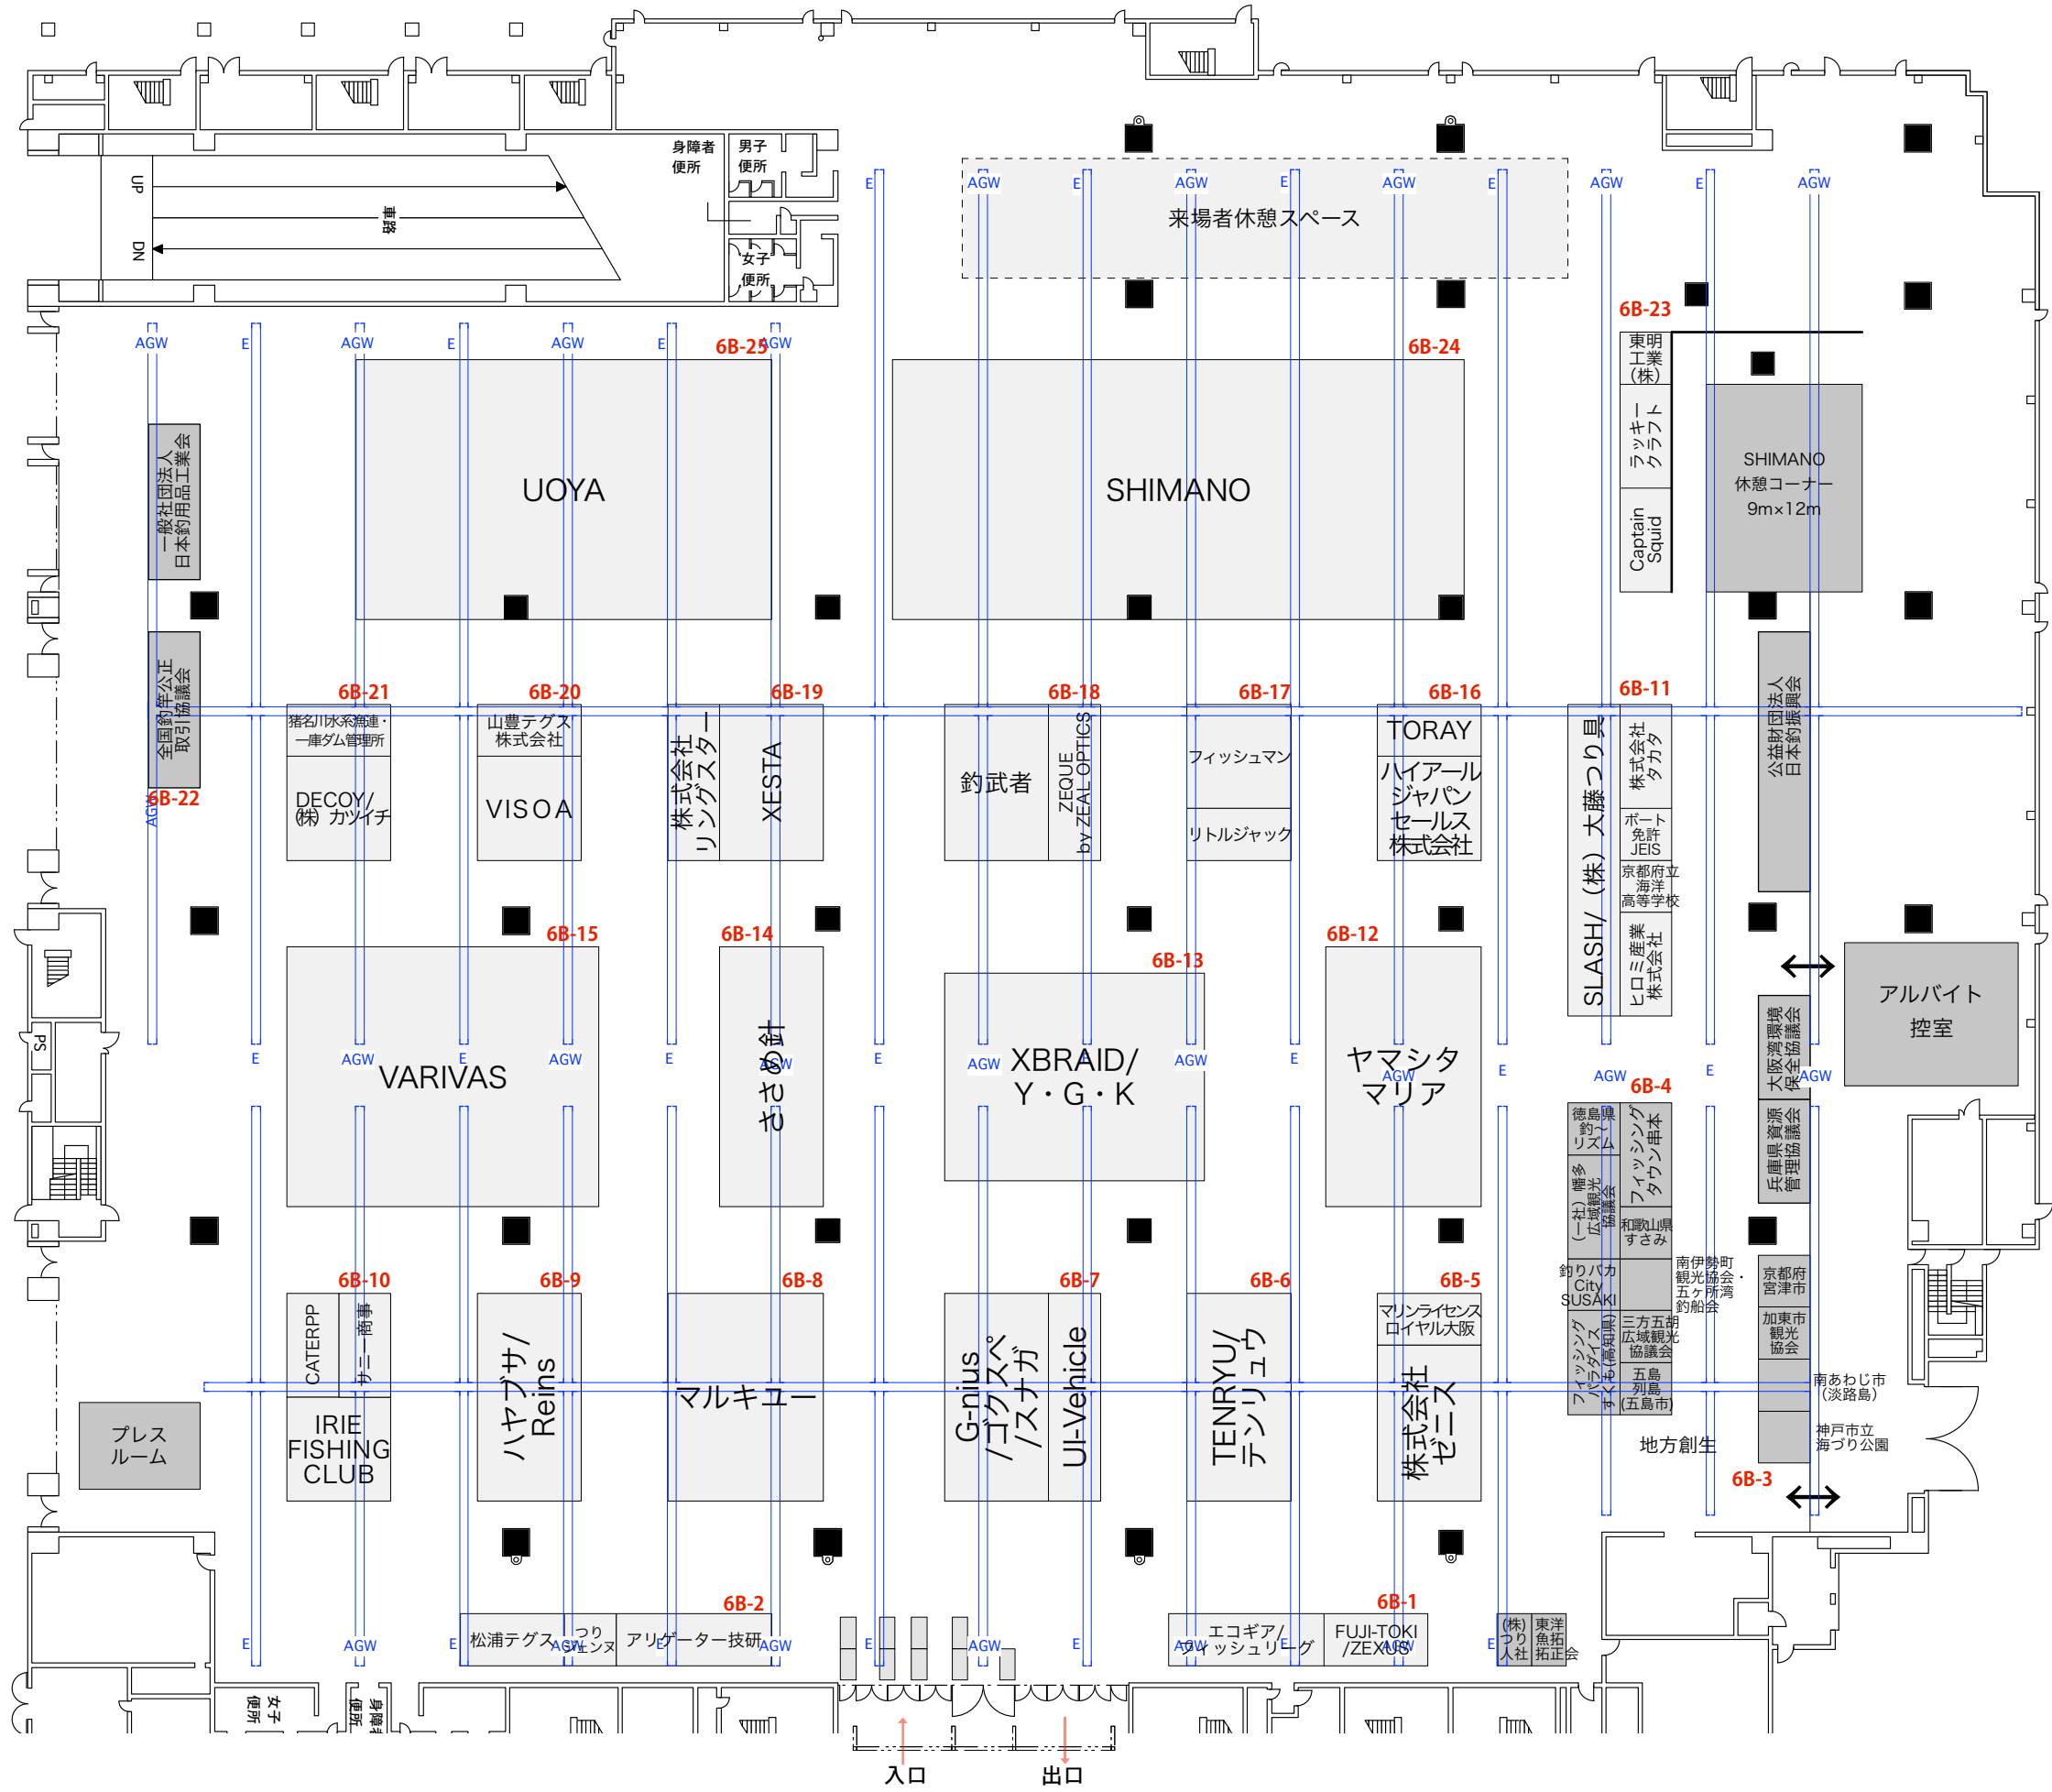

6号館Bゾーン

NITTOKENSOSHA	Check	Design/Draw	Date	Scale	Title	Place	NO.
			2024.10.04 2024.11.12	1/400	フィッシングショー大阪 2025 6号館Bゾーン図面	インテックス大阪 6号館 B	