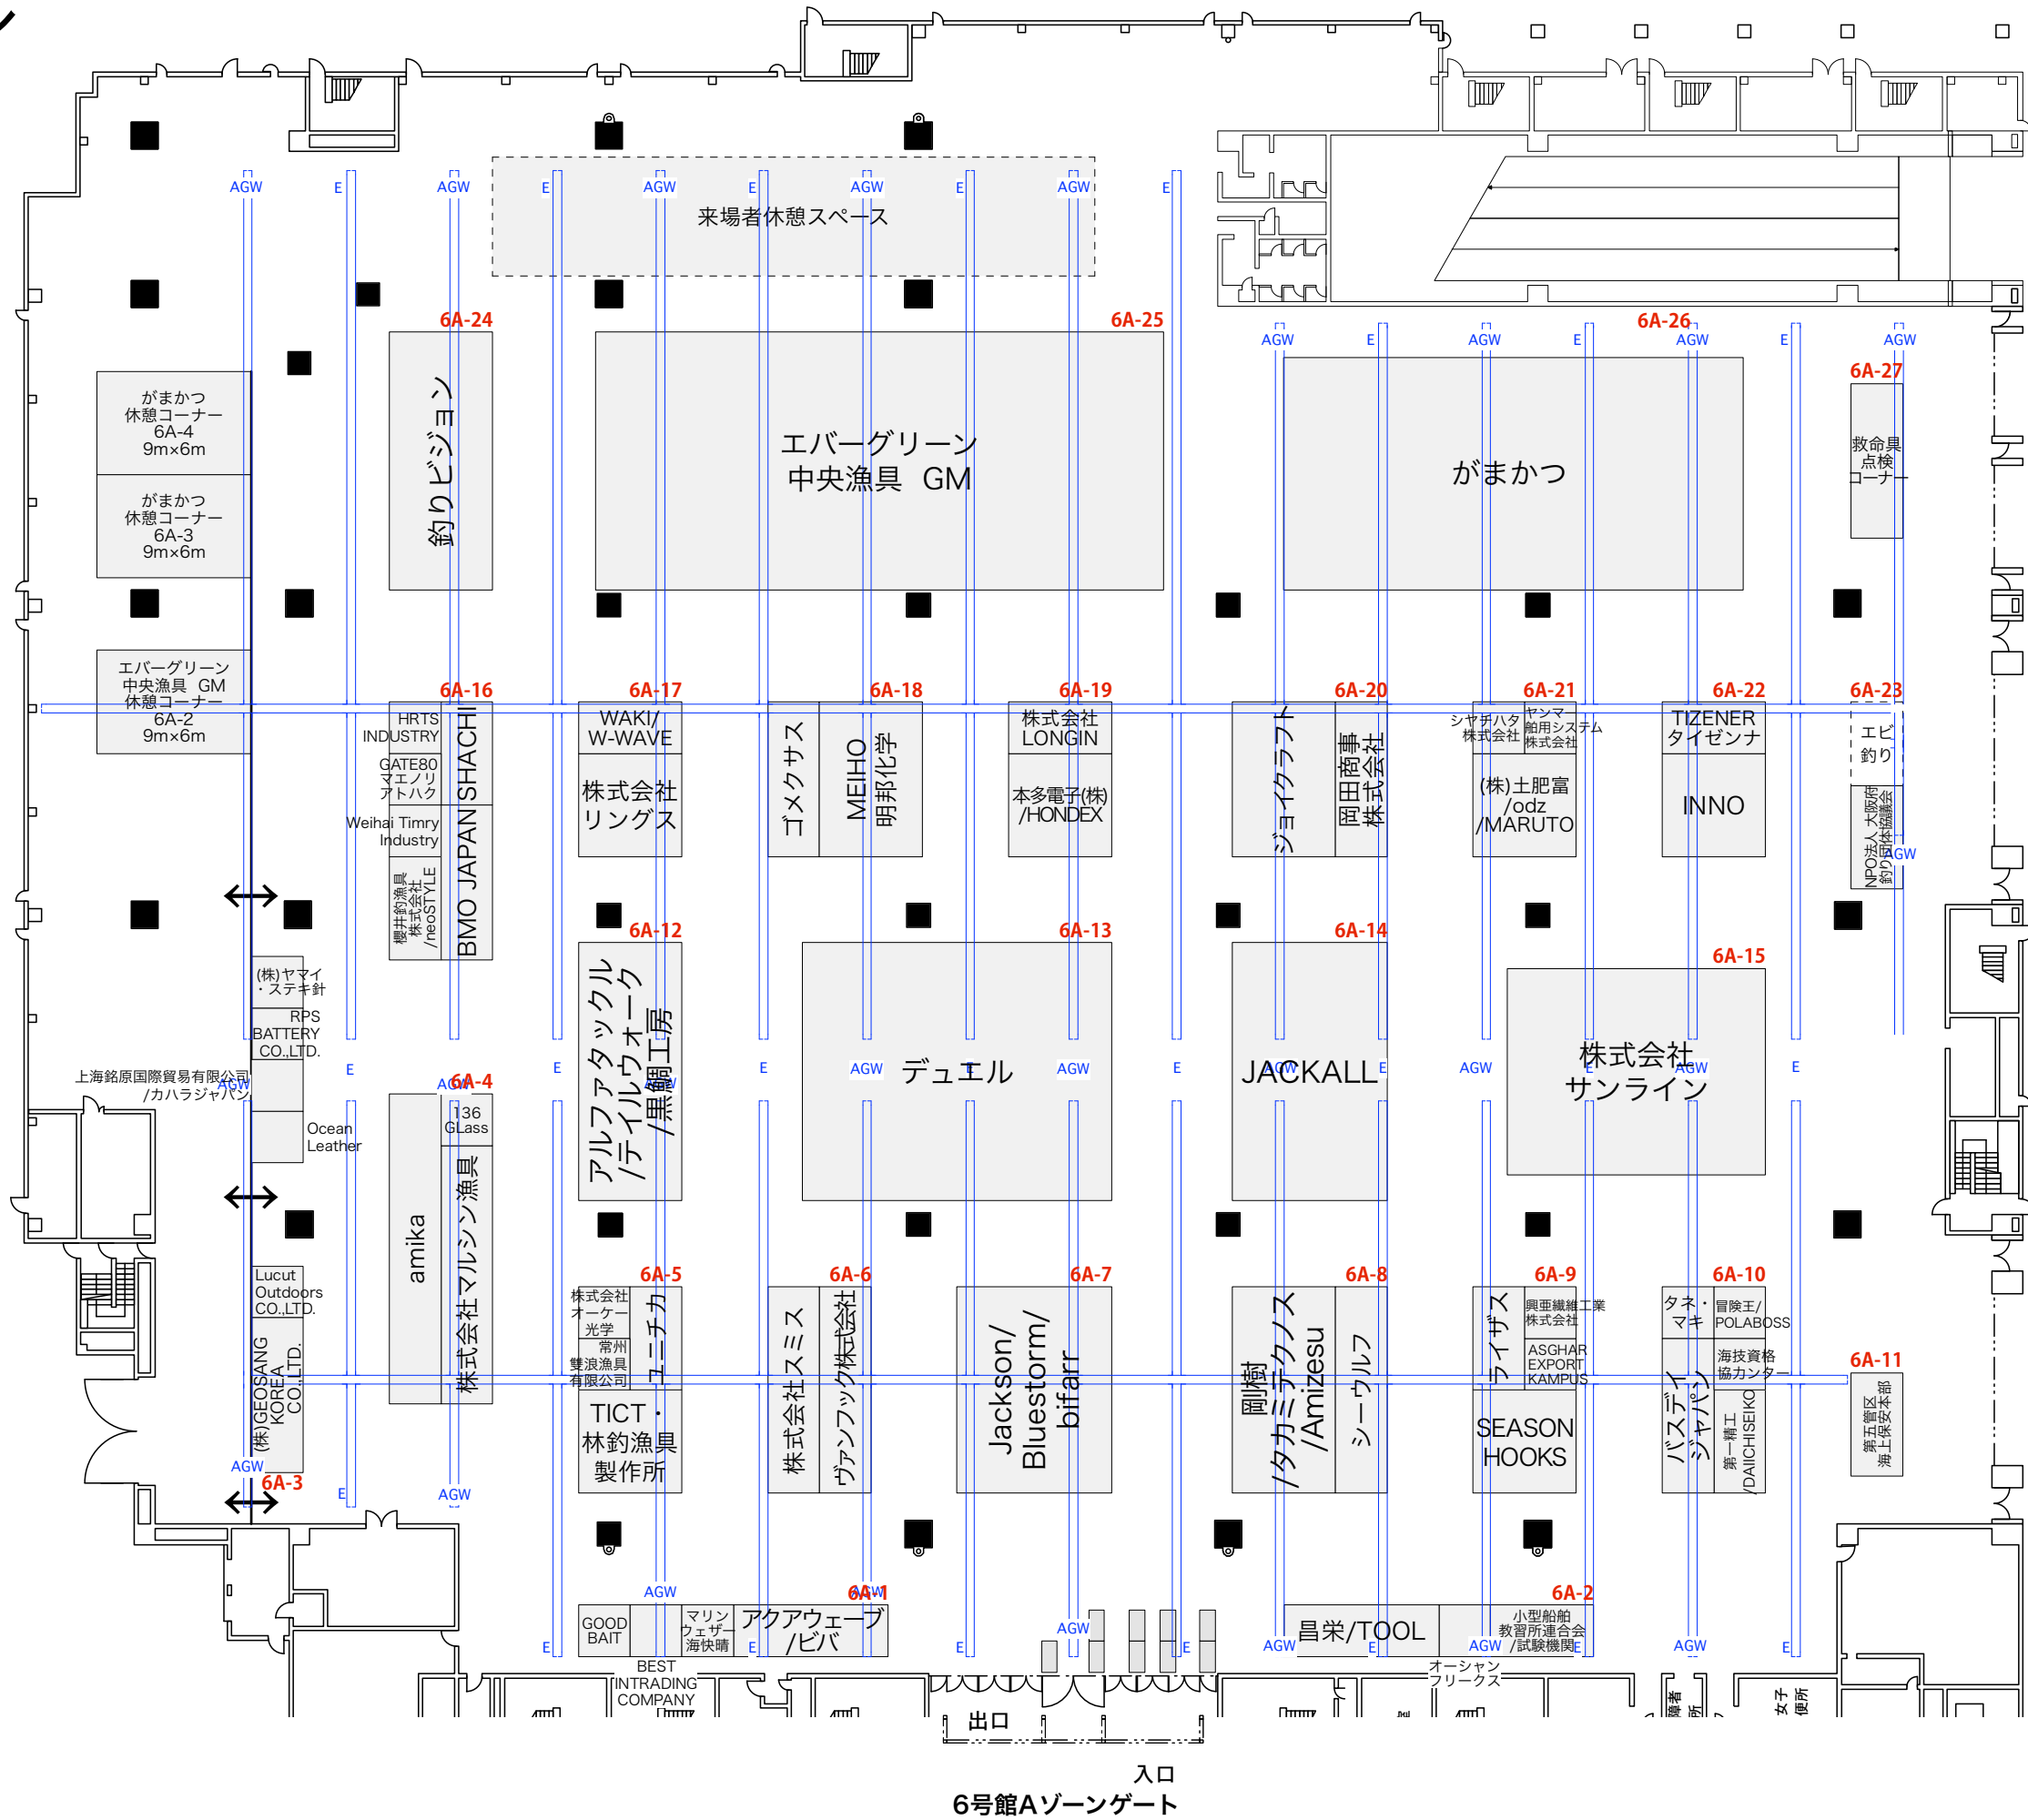

# 6号館Aゾーン

NITTOKENSOSHA

Check	Design/Draw	Date	2024.10.04	Scale	1/400	Title	フィッシングショー大阪 2025	Place	インテックス大阪 6号館 A	NO.
						Drawing Title	6号館Aゾーン図面			