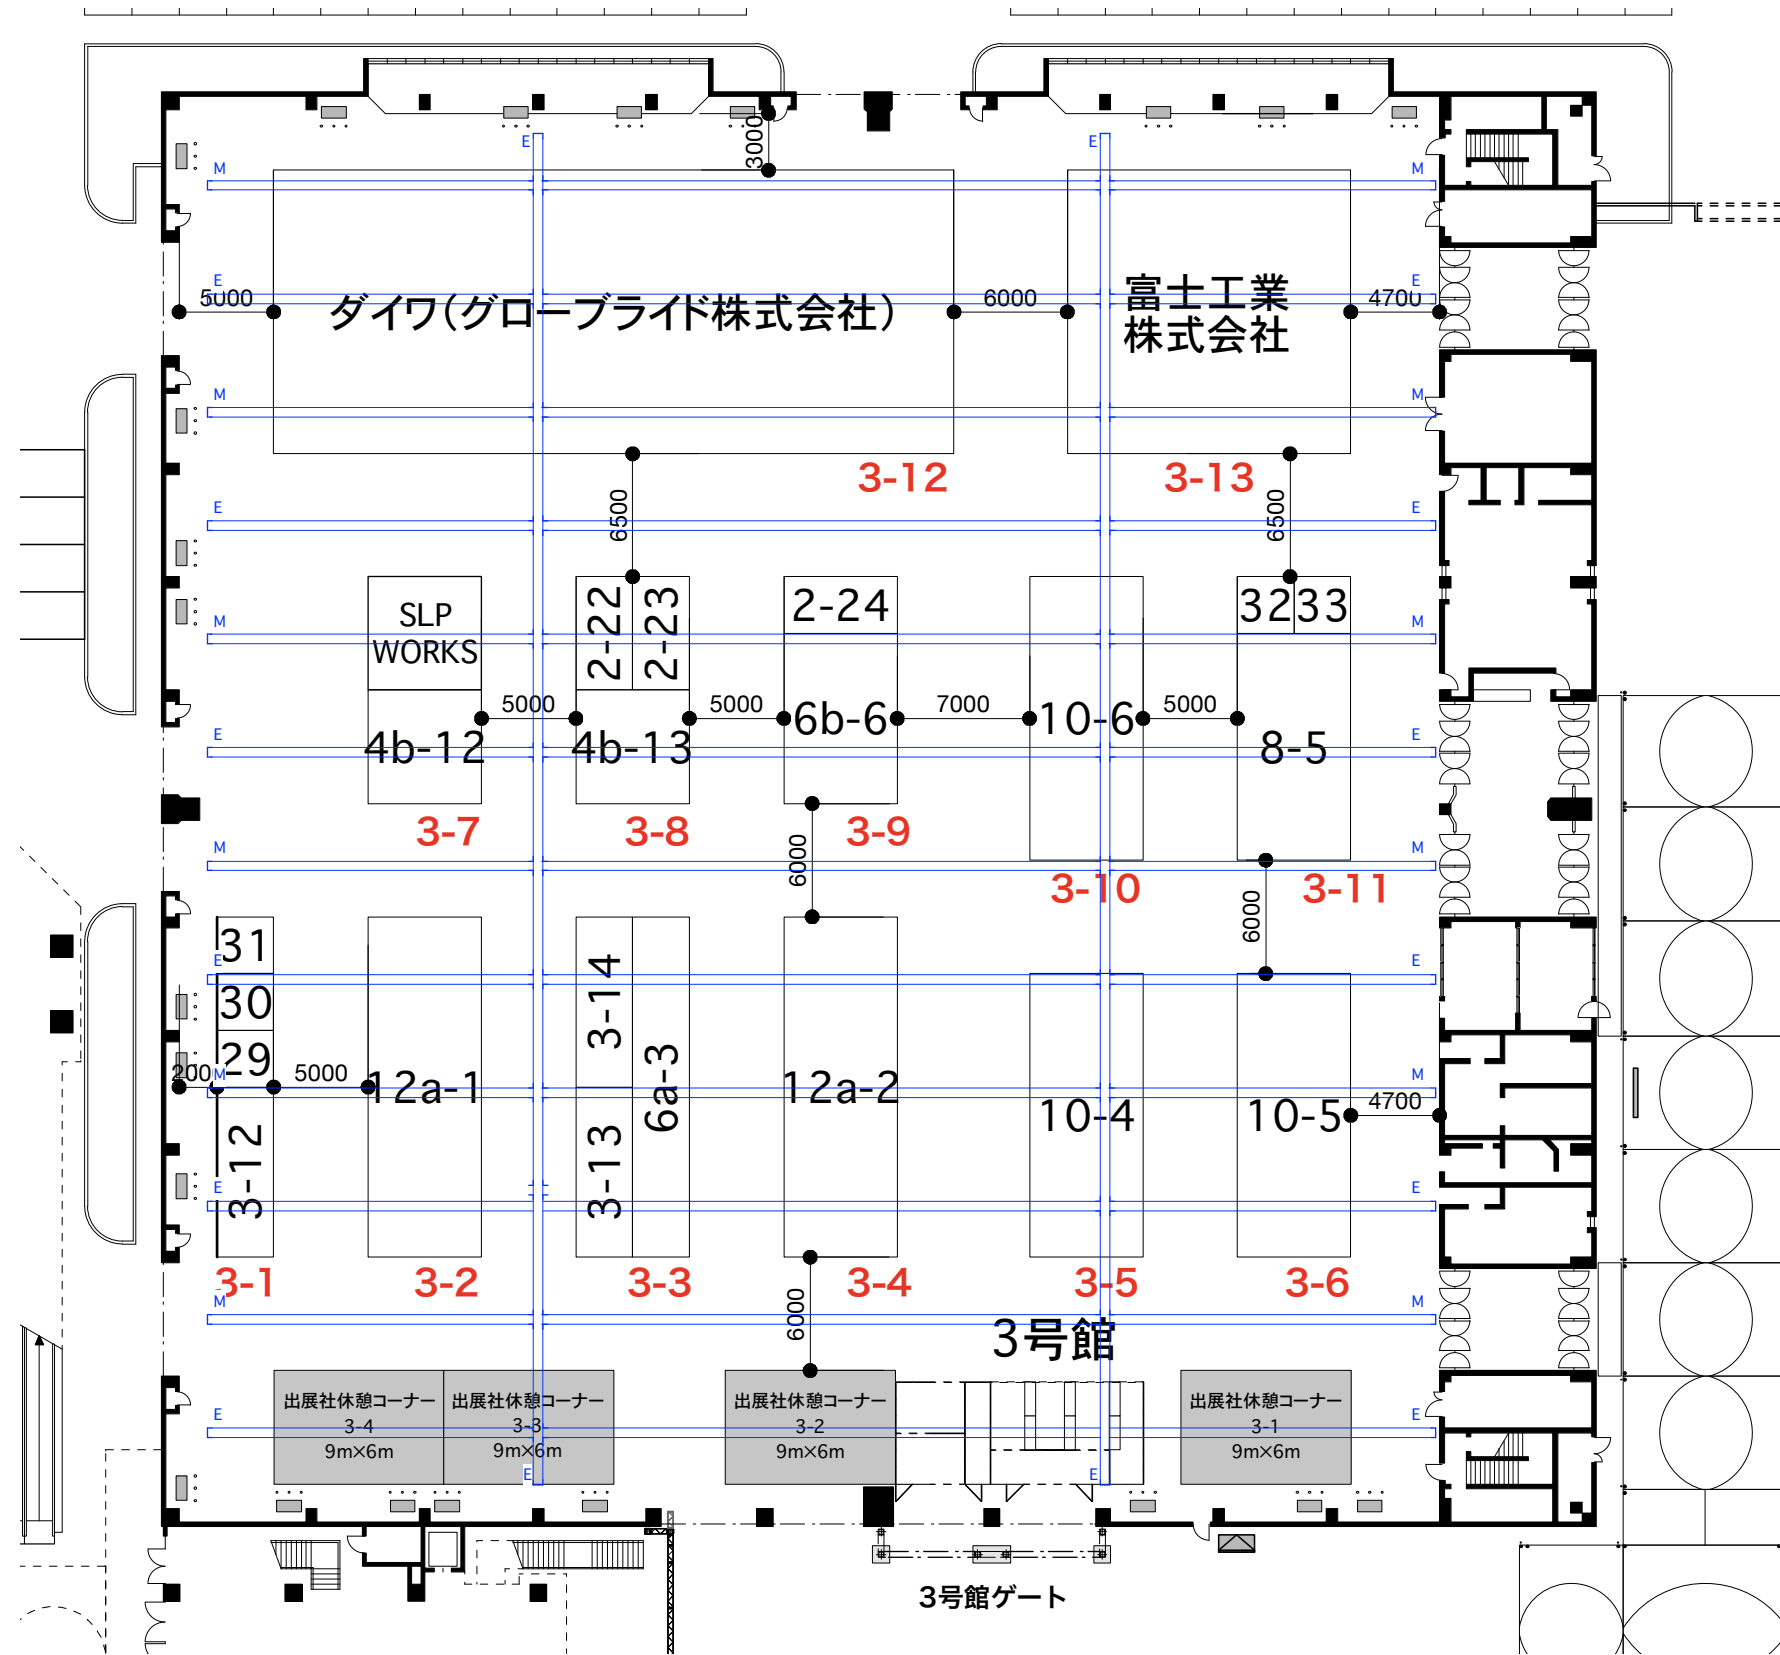

# 3号館

NITTOKENSOSHA	Check	Design/Draw	Date	2025.09.25	Scale	1/400	Title	フィッシングショー OSAKA 2025	Place	インテックス大阪 6号館 A	NO.
							Drawing Title	3号館平図面			