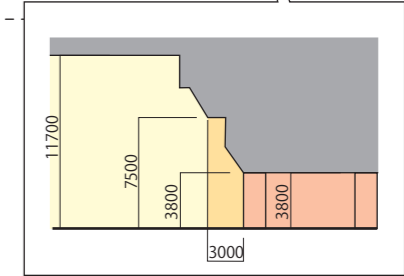

インテックス大阪 6号館Bゾーン

インテックス大阪 6号館Aゾーン

天井詳細図

天井詳細図

● 消火栓付き柱

NITTOKENSOSHA	Check	Design/Draw	Date	2018.10.01	Scale	Title	フィッシングショー-OSAKA 2019	Place		NO.
						Drawing Title	インテックス6号館天井高 平面図			