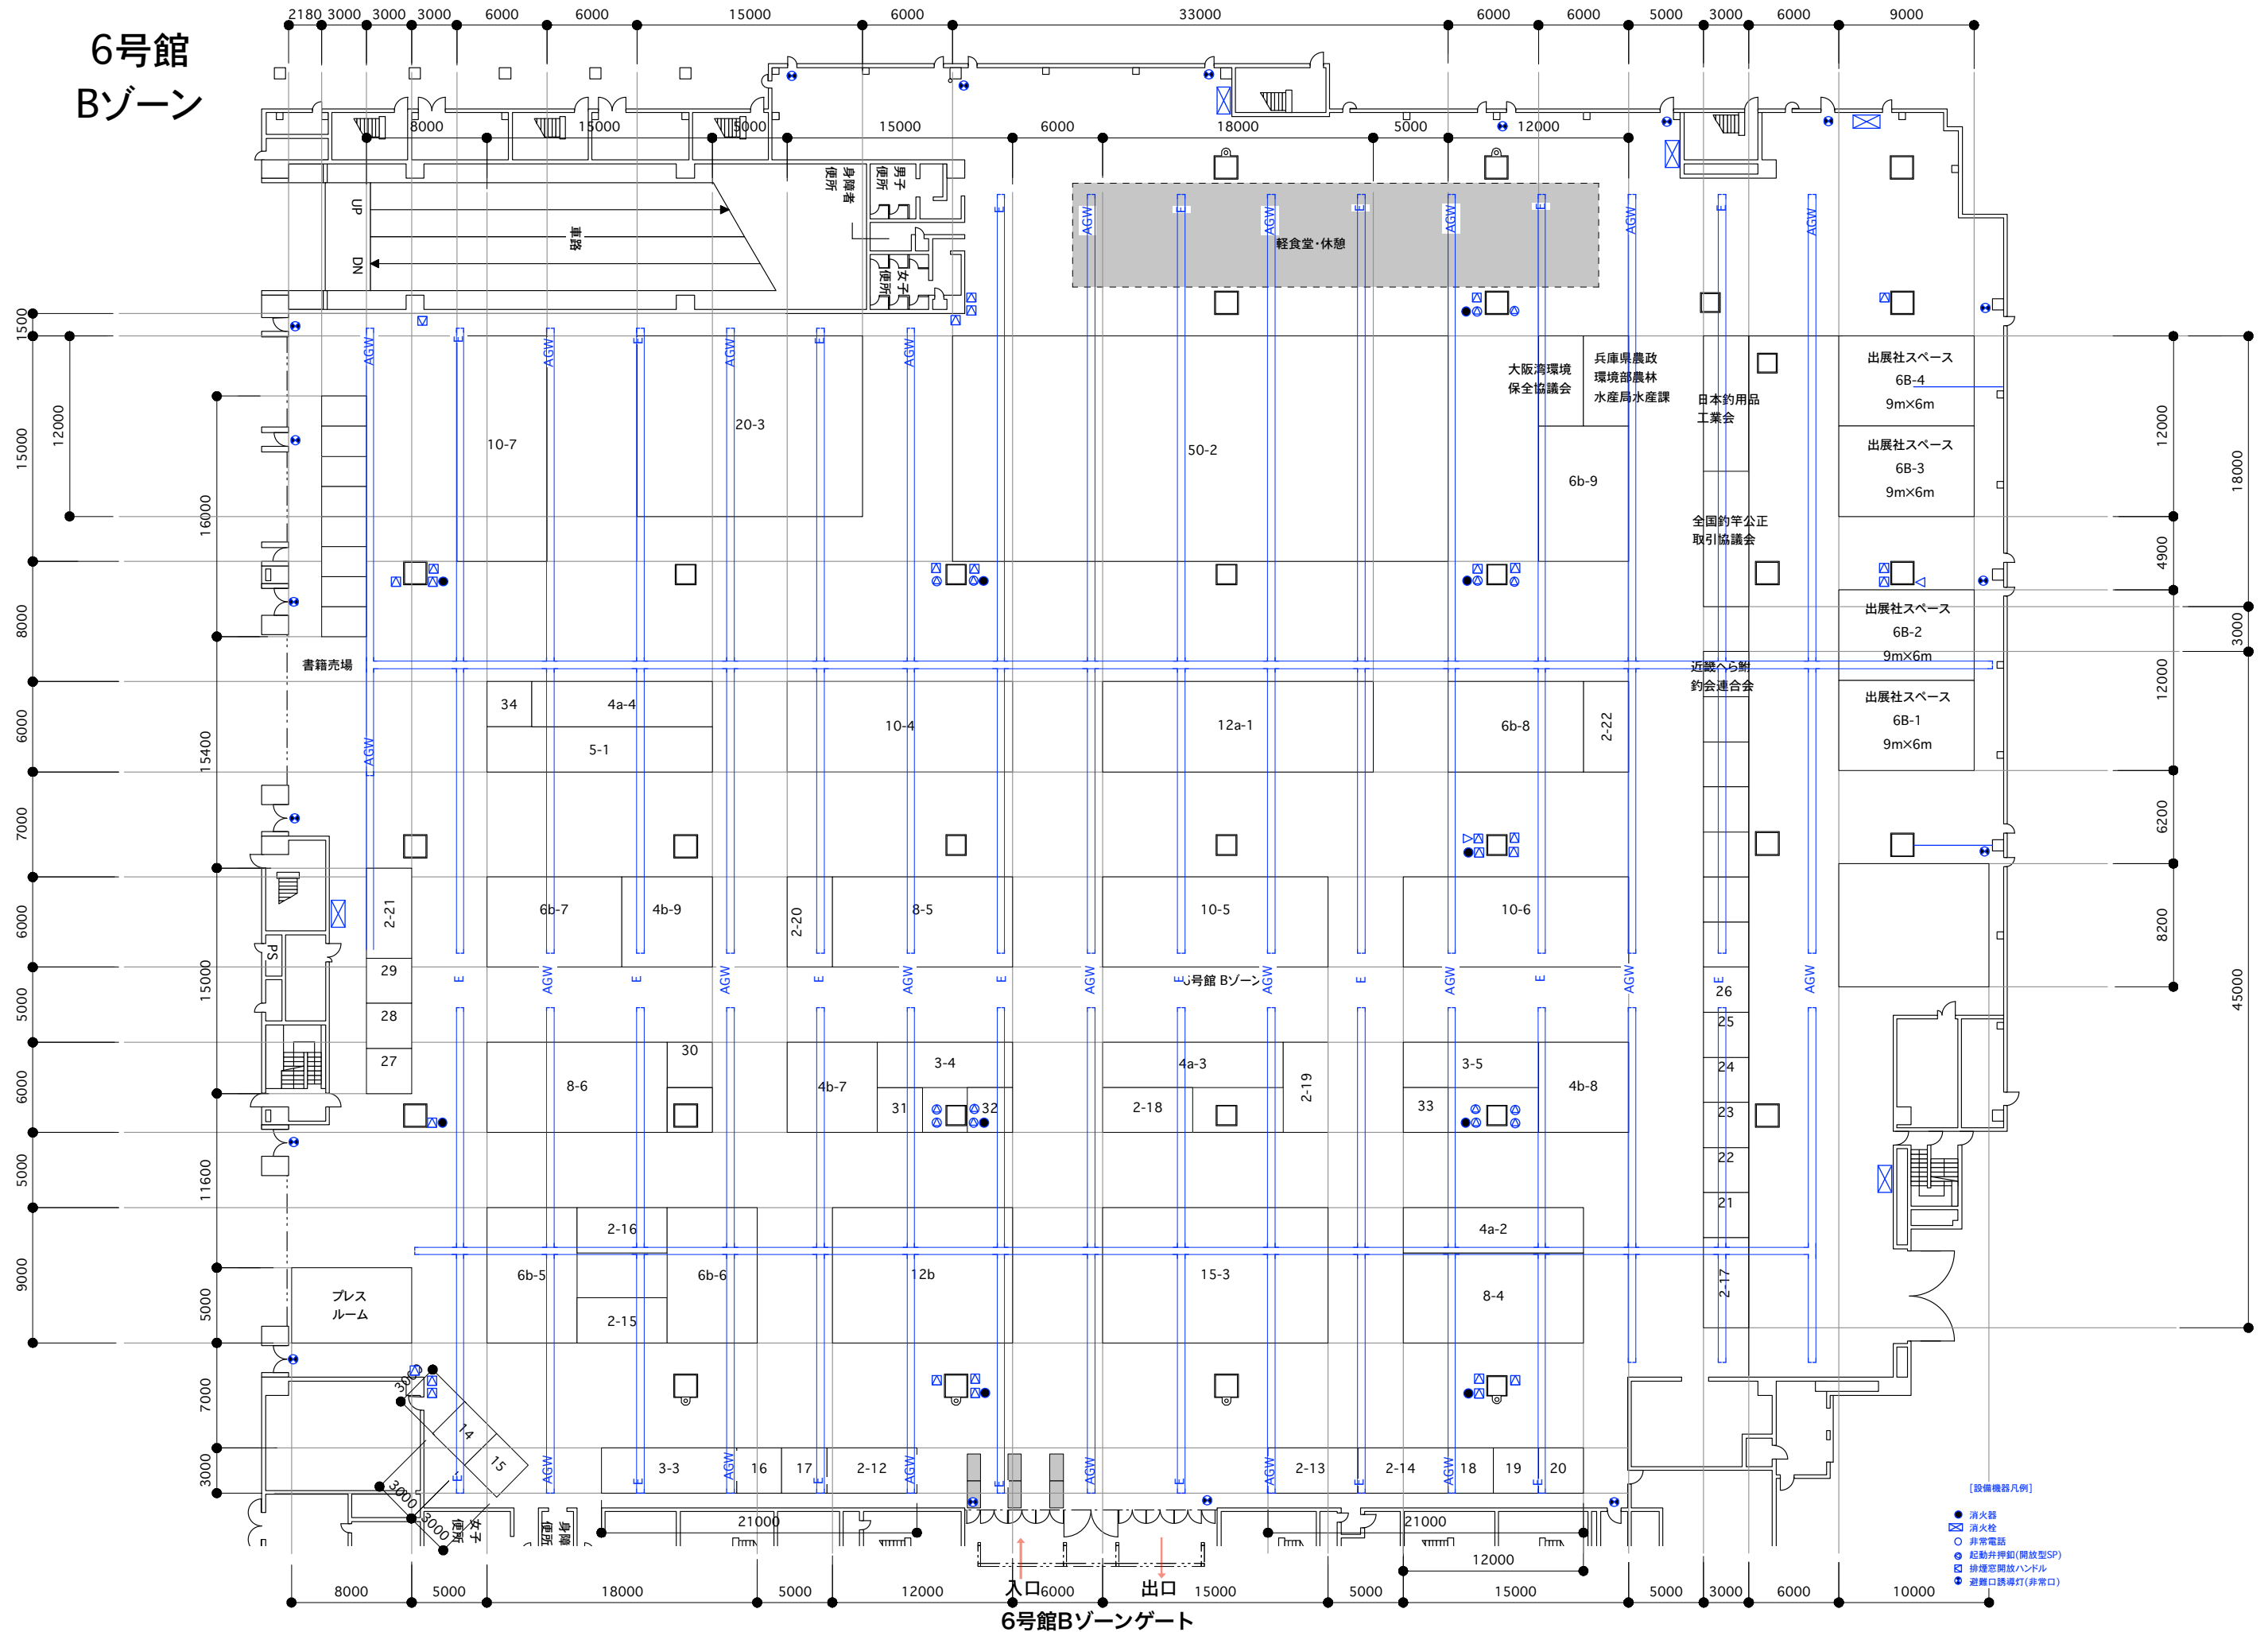

# 6号館 Bゾーン

- 【設備機器凡例】
- 消火器
  - ☒ 消火栓
  - 非常電話
  - ⊕ 起動弁押釦(開放型SP)
  - ⊞ 非常照明放ハンドル
  - ⊞ 避難口誘導灯(非常口)

6号館Bゾーンゲート