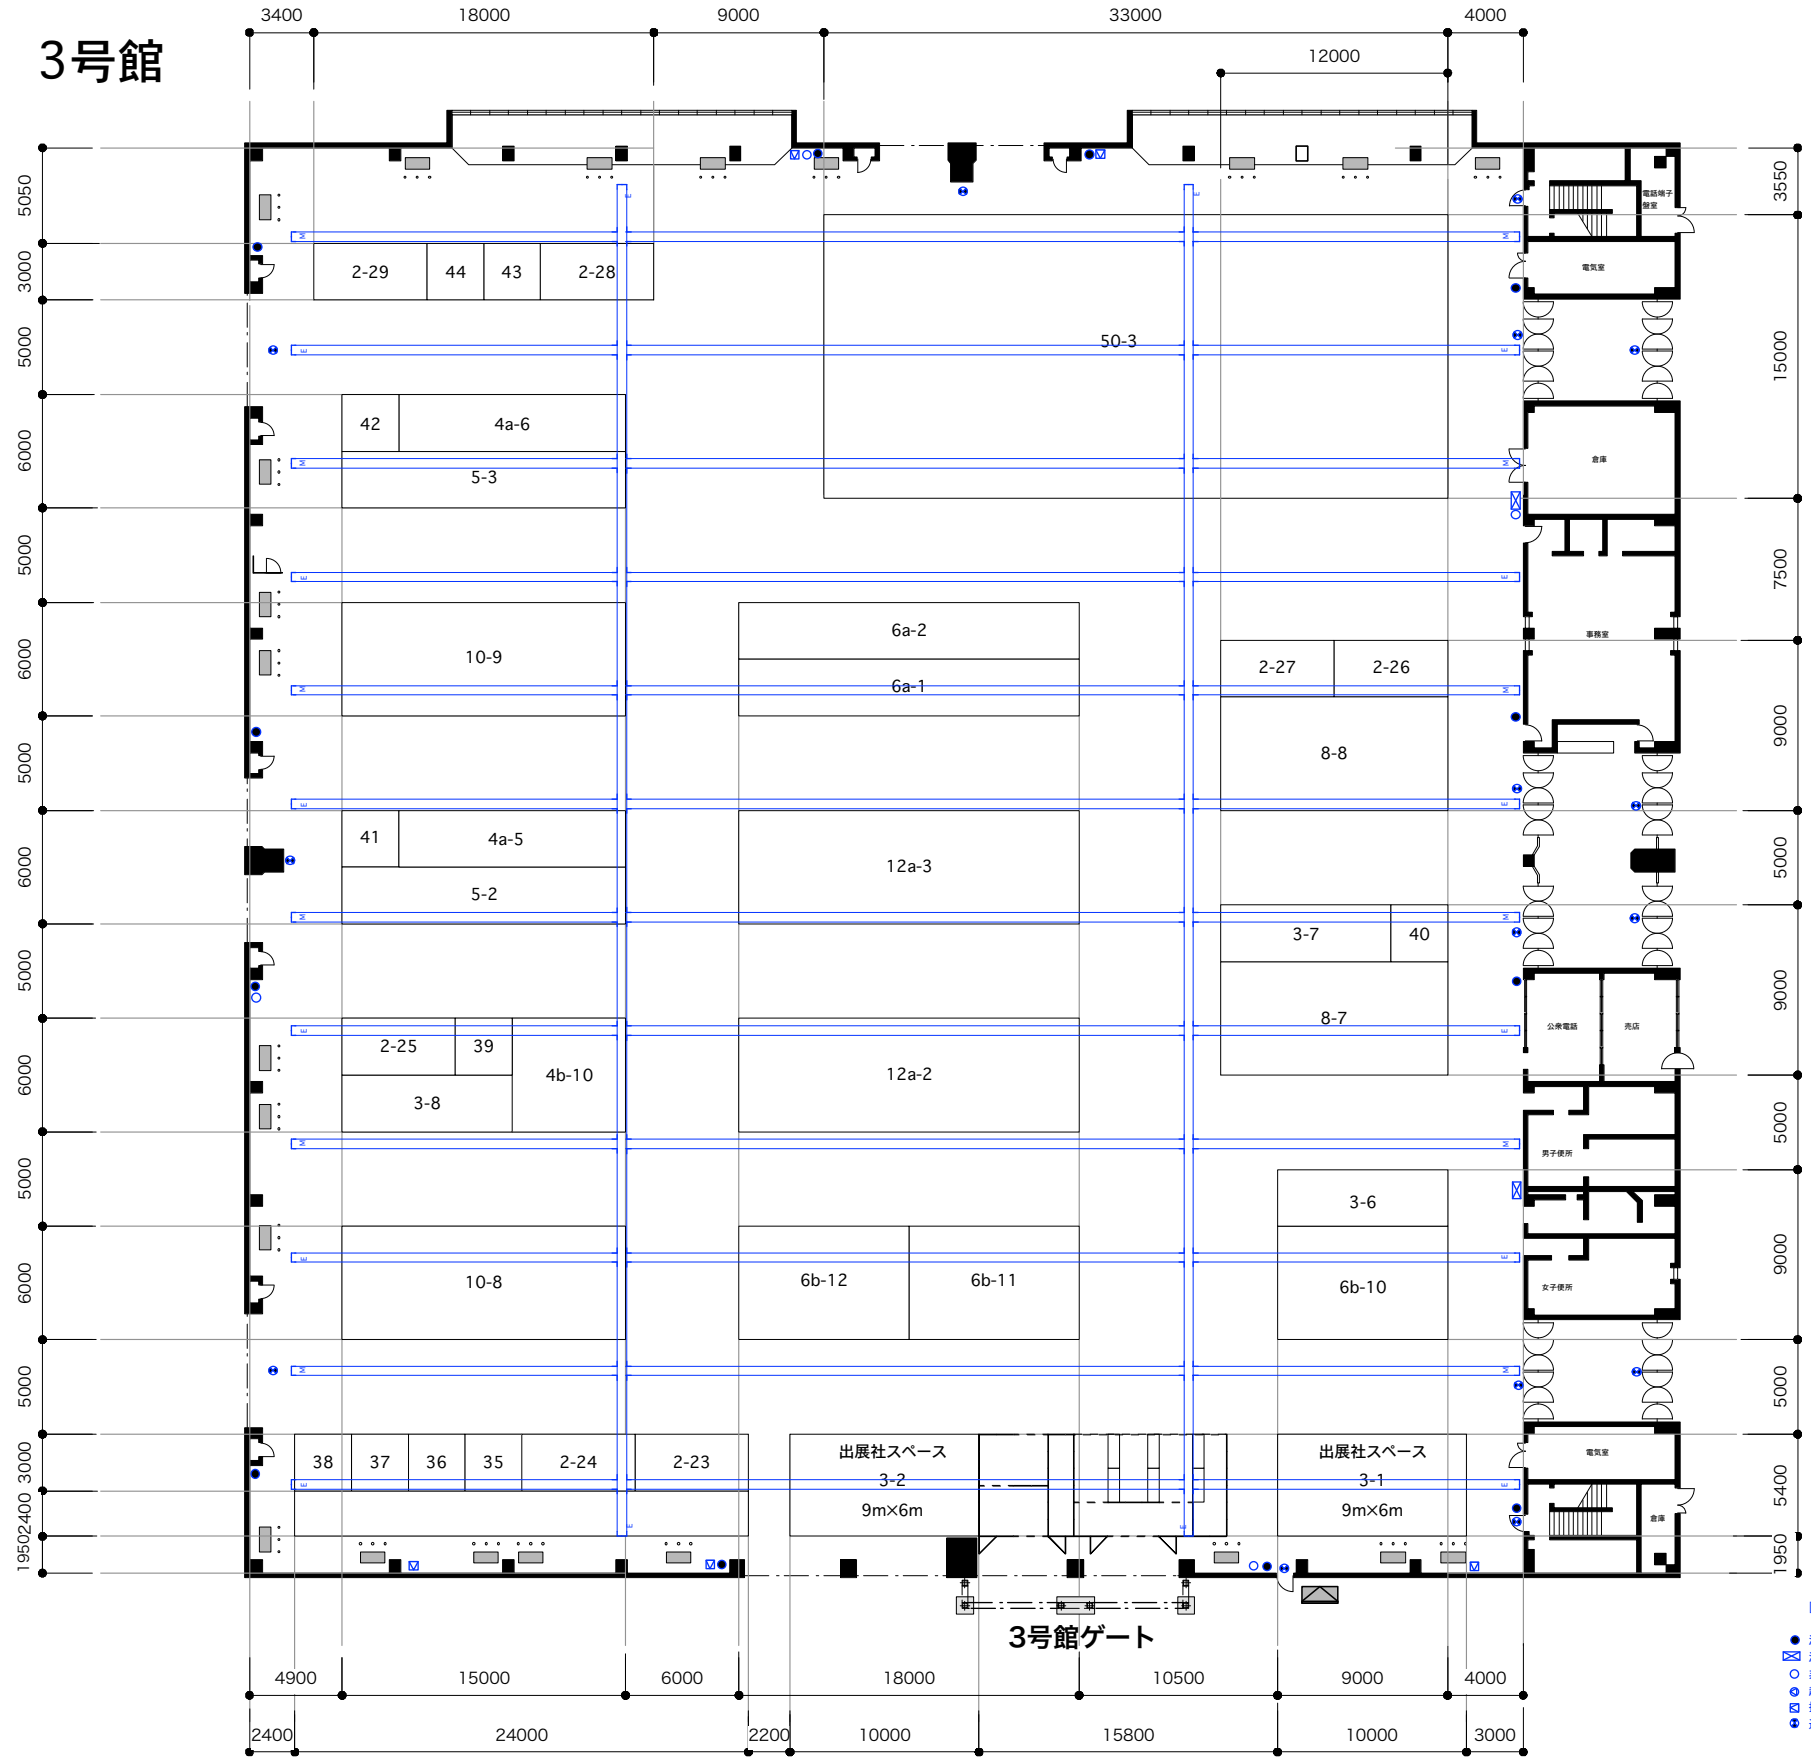

3号館

- [設備機器凡例]
- 消火器
 - ☒ 消火栓
 - 非常電話
 - 起動弁押和(開放型SP)
 - ☒ 排煙窓開放ハンドル
 - 避難口誘導灯(非常口)