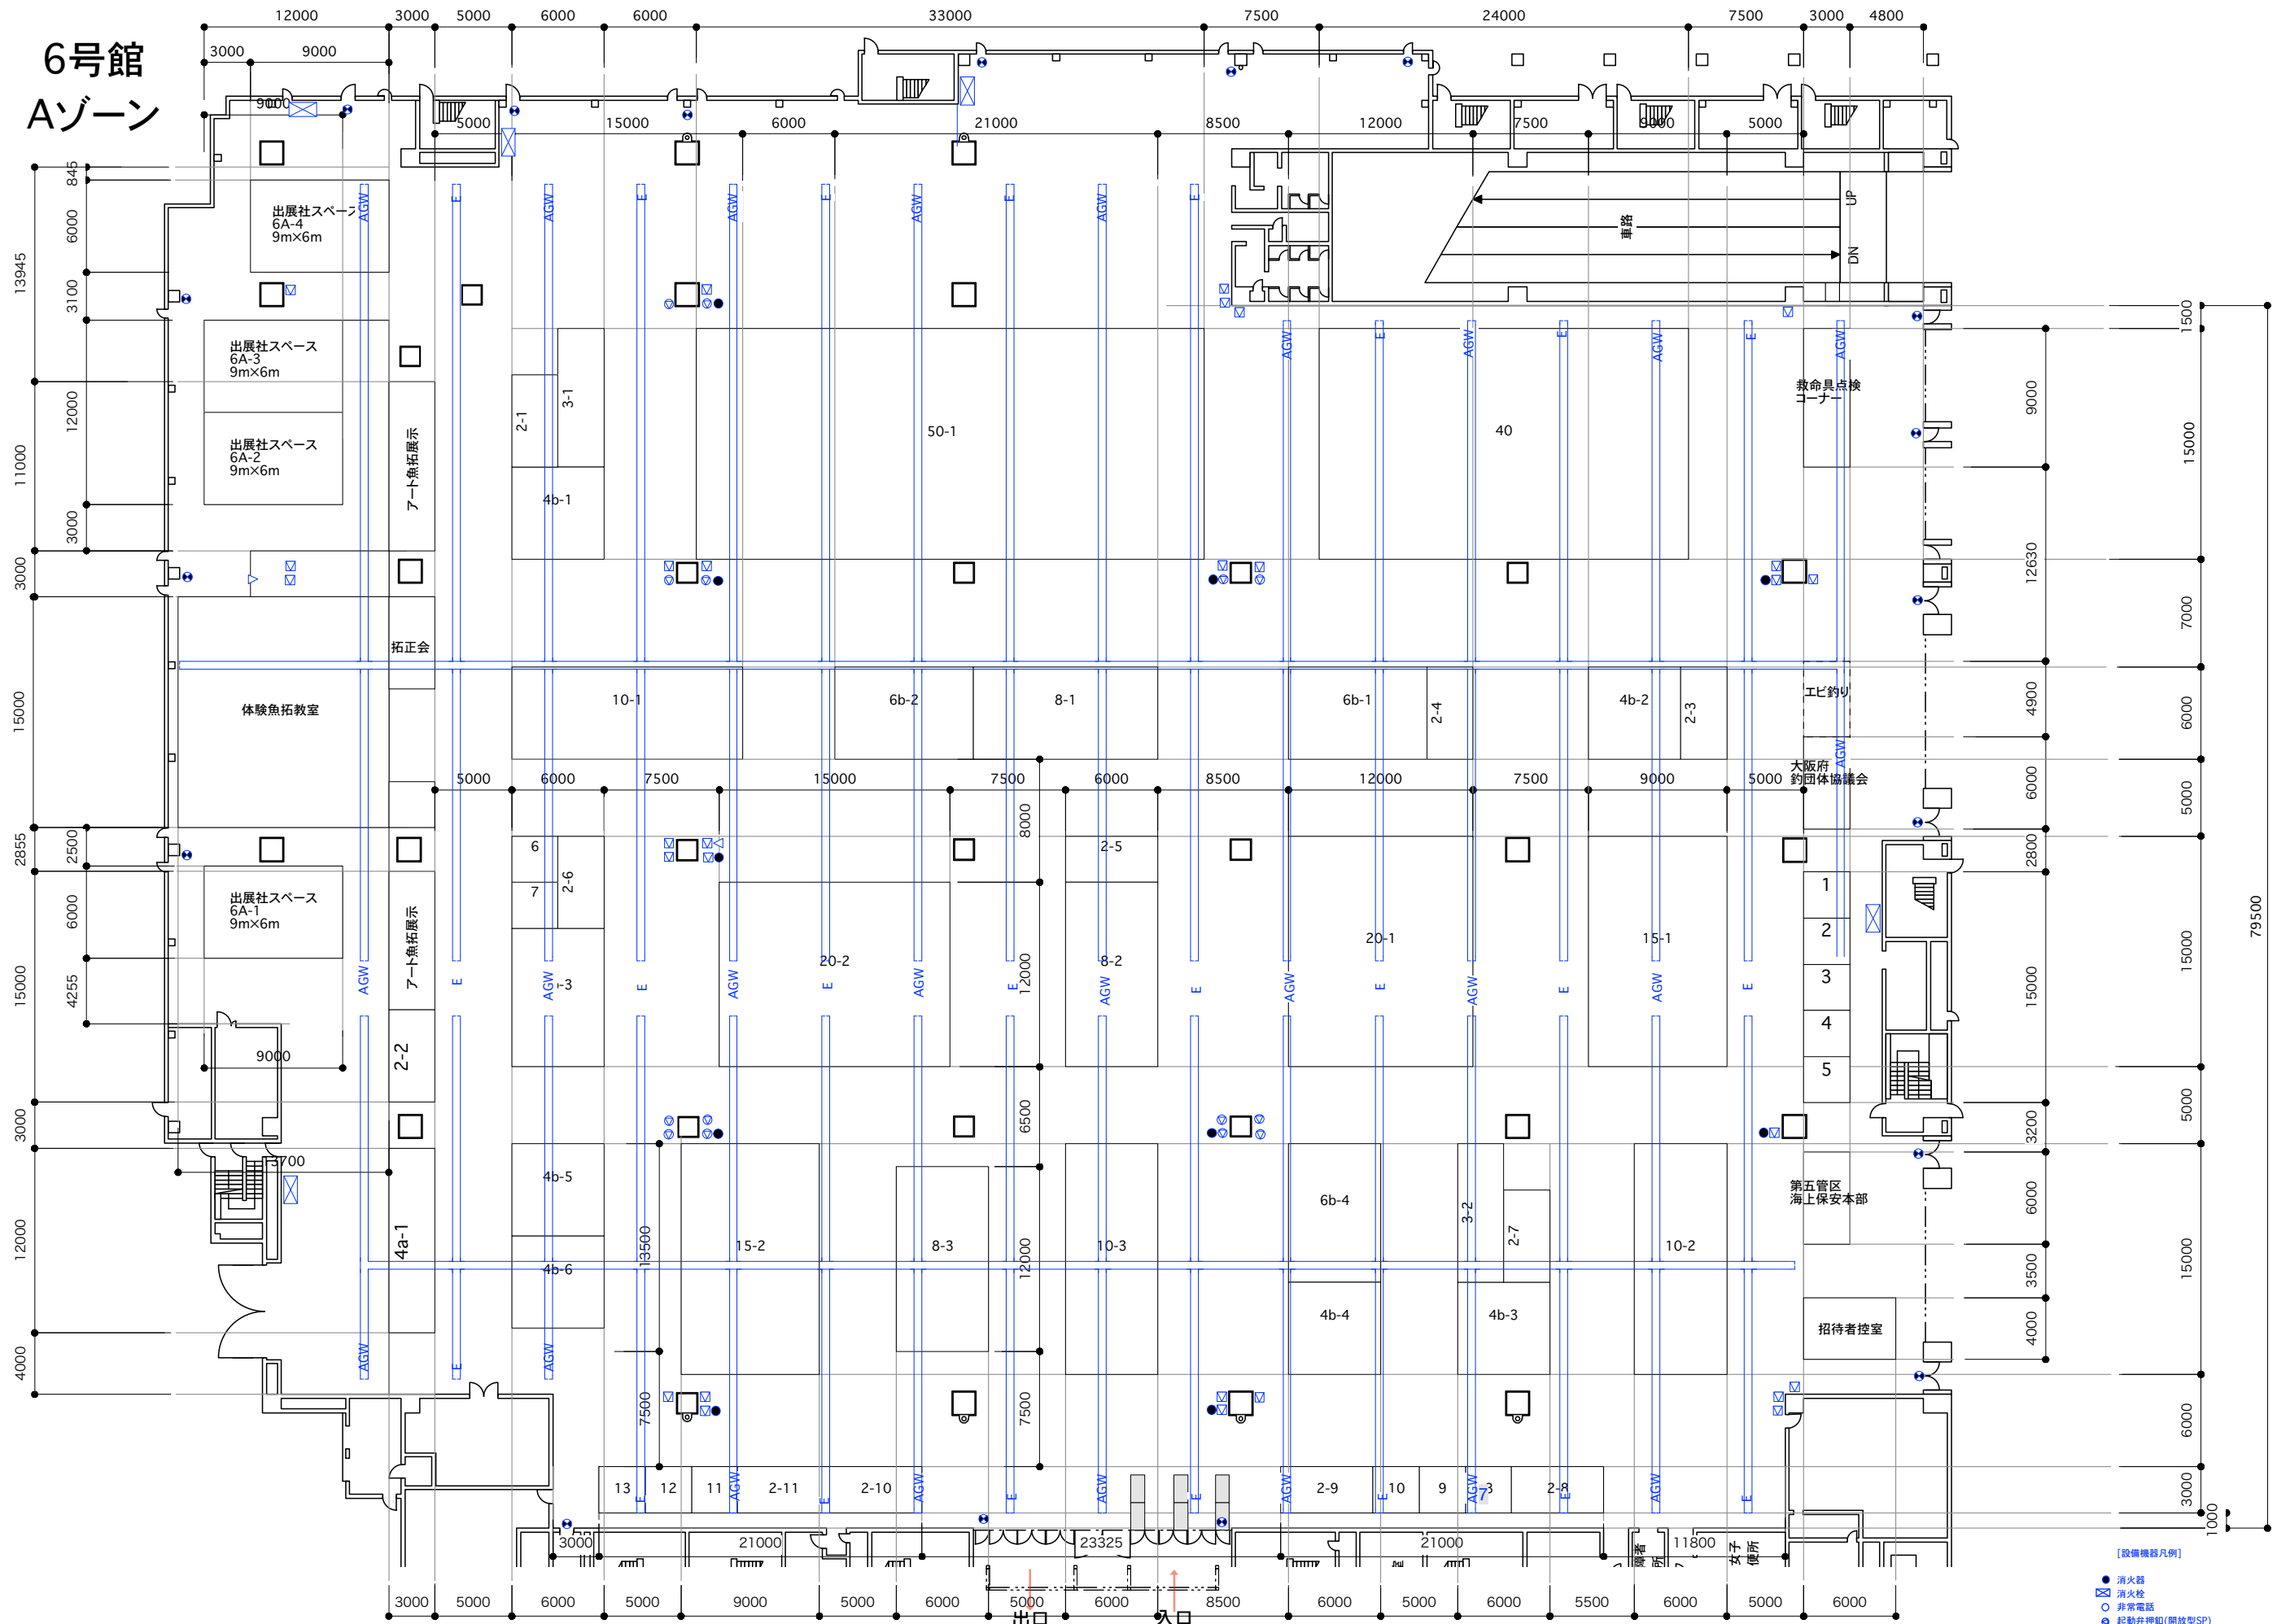

6号館 Aゾーン

6号館Aゾーンゲート

- 【設備機器凡例】
- 消火器
 - ☒ 消火栓
 - 非常電話
 - ⊙ 起動弁押釦(開放型SP)
 - ⊠ 排煙窓開放ハンドル
 - ⊕ 避難口誘導灯(非常口)