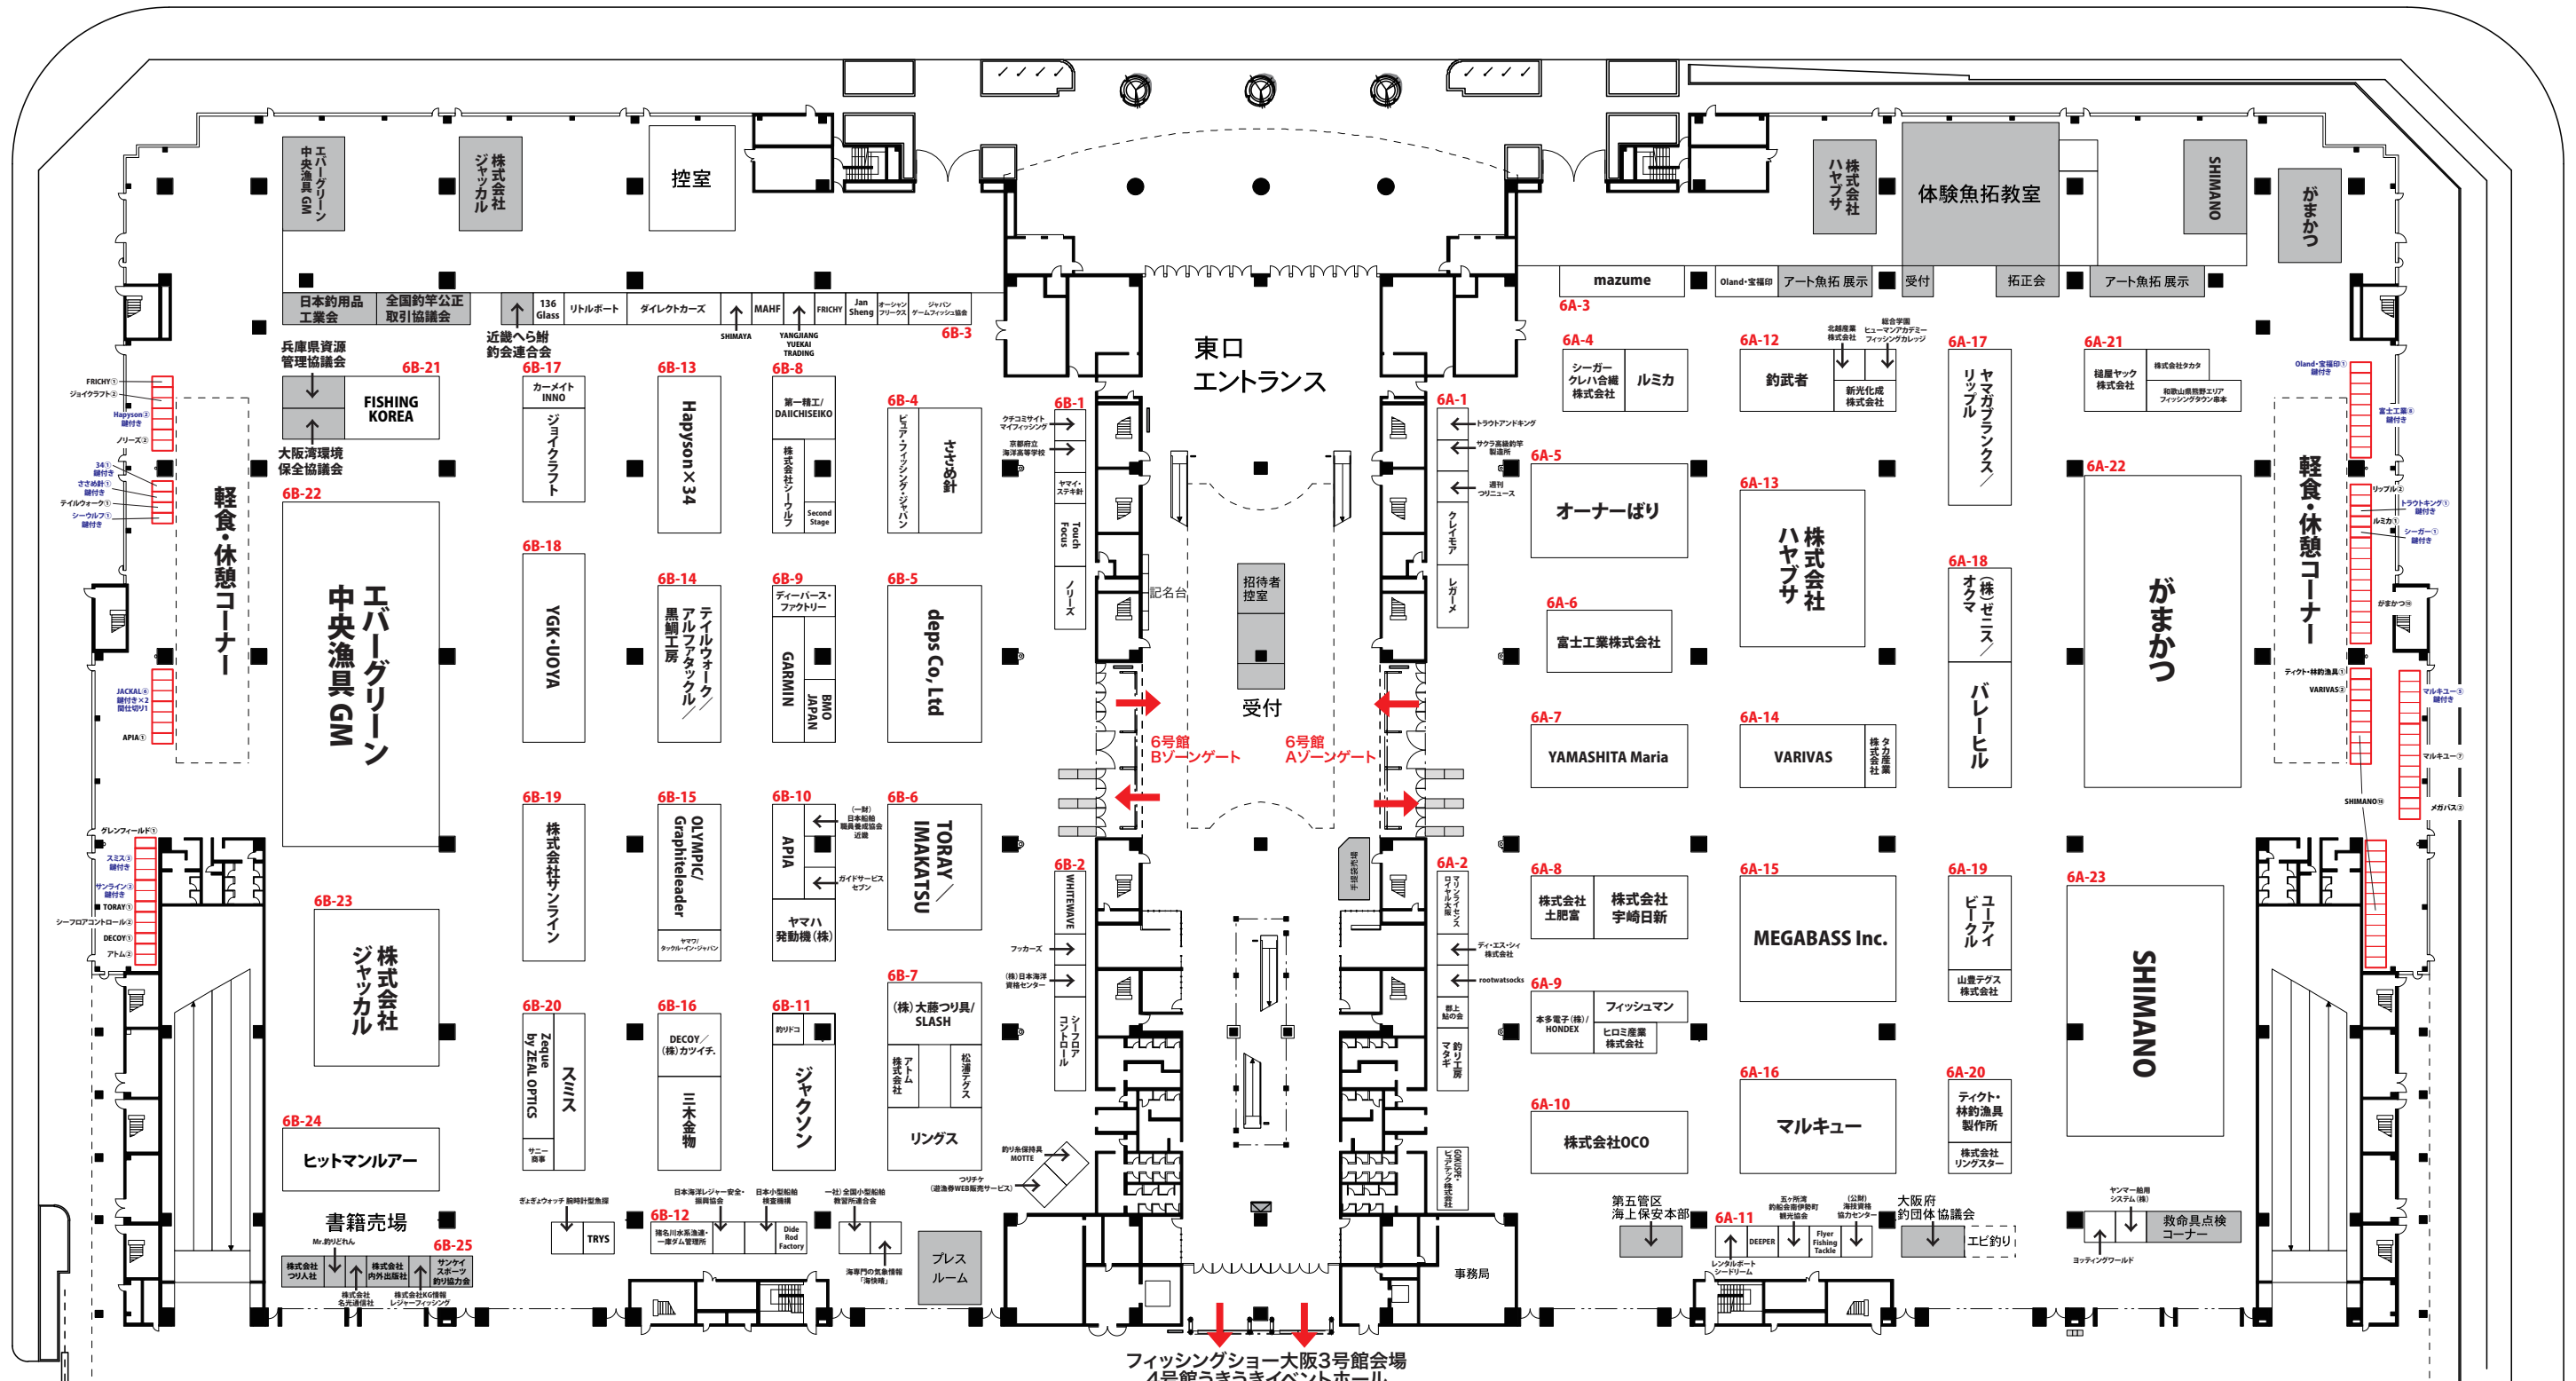

フィッシングショー-OSAKA2020 6号館出展ブース配置図

インテックス大阪 6号館Bゾーン

インテックス大阪 6号館Aゾーン

フィッシングショー大阪3号館会場
4号館うきぎイベントホール

ア 6B-7 アトム株式会社	6B-15 OLYMPIC/Graphiteleader	6B-20 サニー商事	ス 6B-20 スミス	6B-2 トリチケ(遊漁券WEB販売サービス)	6B-6 TORAY/IMAKATSU	フ 6B-2 ファッカーズ	ミ 6B-16 三木金物	6A-20 株式会社リングスター
イ 6B-3 136 Glass	6A-11 (公財)海技資格協力センター	6B-19 株式会社サンライン	セ 6B-20 Zeque by ZEAL OPTICS	6B-11 釣リドコ	6B-2 (株)日本海洋資格センター	6B-21 FISHING KOREA	メ 6A-15 MEGABASS Inc.	ル 6A-2 rootwatsocks
ウ 6B-12 熊名川水系漁連・一庫ダム管理所	6B-10 ガイドサービスセブン	6B-8 株式会社シーワルフ	6B-8 Second Stage	6A-12 釣武者	6B-12 日本海洋漁業安全・振興協会	6A-9 フィッシュマン	ヤ 6B-1 ヤマカフランクス	6A-4 ルミカ
エ 6B-22 エバーグリーン中央漁具 GM	6A-22 がまかつ	6A-4 シーガー・クレハ合繊株式会社	6A-18 (株)ゼニス/オクマ	6A-20 テイク・林釣漁具製作所	6B-12 日本小型船舶検査機構	6A-6 富士工業株式会社	レ 6A-1 レガーム	6A-11 レンタルボート シードリーム
オ 6B-7 (株)大藤つり具/SLASH	6A-2 郡上鮎の会	6B-2 シーフロアコントロール	6B-12 一社)全国小型船舶教育所連合会	6B-16 DECOY/(株)カツイチ	6B-10 (一財)日本船舶職員養成協会近畿	6B-3 株式会社宇崎日新	6A-17 ヤマカフランクス/リップル	6A-11 レンタルボート シードリーム
カ 6A-10 株式会社OCO	6B-1 クレイモア	6B-3 SHIMAYA	6A-12 総合学園ヒューマンアカデミーフィッシングカレッジ	6A-2 ティ・エス・シー株式会社	6B-11 株式会社サンレン	6A-11 Flyer Fishing Tackle	6A-18 ヤマカフランクス/リップル	6A-21 和歌山県熊野エリアフィッシングタウン串本
キ 6B-12 海専門の気象情報「海快晴」	6B-11 京都府立海洋高等学校	6B-11 ジャックソ	6B-8 第一精工/DAICHISEIKO	6A-11 DEEPER	6B-11 ジャックソ	6A-12 北越産業株式会社	6A-19 ユーアイビークル	
ク 6B-22 エバーグリーン中央漁具 GM	6A-2 クチコミサイトマイフィッシング	6B-23 株式会社ジャッカル	6B-3 ダイレクトカース	6A-8 株式会社土肥富	6B-12 株式会社ジャパングームフィッシュ協会	6B-2 WHITEWAVE	ヨ 6A-11 ヨットイングワールド	
コ 6B-7 (株)大藤つり具/SLASH	6A-2 郡上鮎の会	6B-3 ジャパングームフィッシュ協会	6A-14 タカ産業株式会社	6B-14 テイルワーク/アルファタックル/黒鯛工房	6B-3 クレイモア	6A-9 本多電子(株)/HONDEX	リ 6B-3 リトルボート	
ク 6A-10 株式会社OCO	6B-11 クチコミサイトマイフィッシング	6B-3 ヤマハ発動機(株)	6A-21 株式会社タカタ	6A-8 株式会社土肥富	6B-3 ヒットマンルーア	6A-10 株式会社OCO	6B-7 リングス	
ケ 6B-3 オナーバリー	6A-11 五ヶ所湾釣船会南伊勢町観光協会	6B-11 ジャックソ	6B-11 釣リドコ	6B-25 TRYS	6B-3 ヒットマンルーア	6A-16 マルキュー		
ケ 6A-3 mazume	6A-11 五ヶ所湾釣船会南伊勢町観光協会	6B-11 ジャックソ	6B-11 ジャックソ	6A-11 トラウトアンドキング	6B-3 ヒットマンルーア	6A-16 マルキュー		
ケ 6A-3 mazume	6A-11 五ヶ所湾釣船会南伊勢町観光協会	6B-11 ジャックソ	6B-11 ジャックソ	6A-11 トラウトアンドキング	6B-3 ヒットマンルーア	6A-16 マルキュー