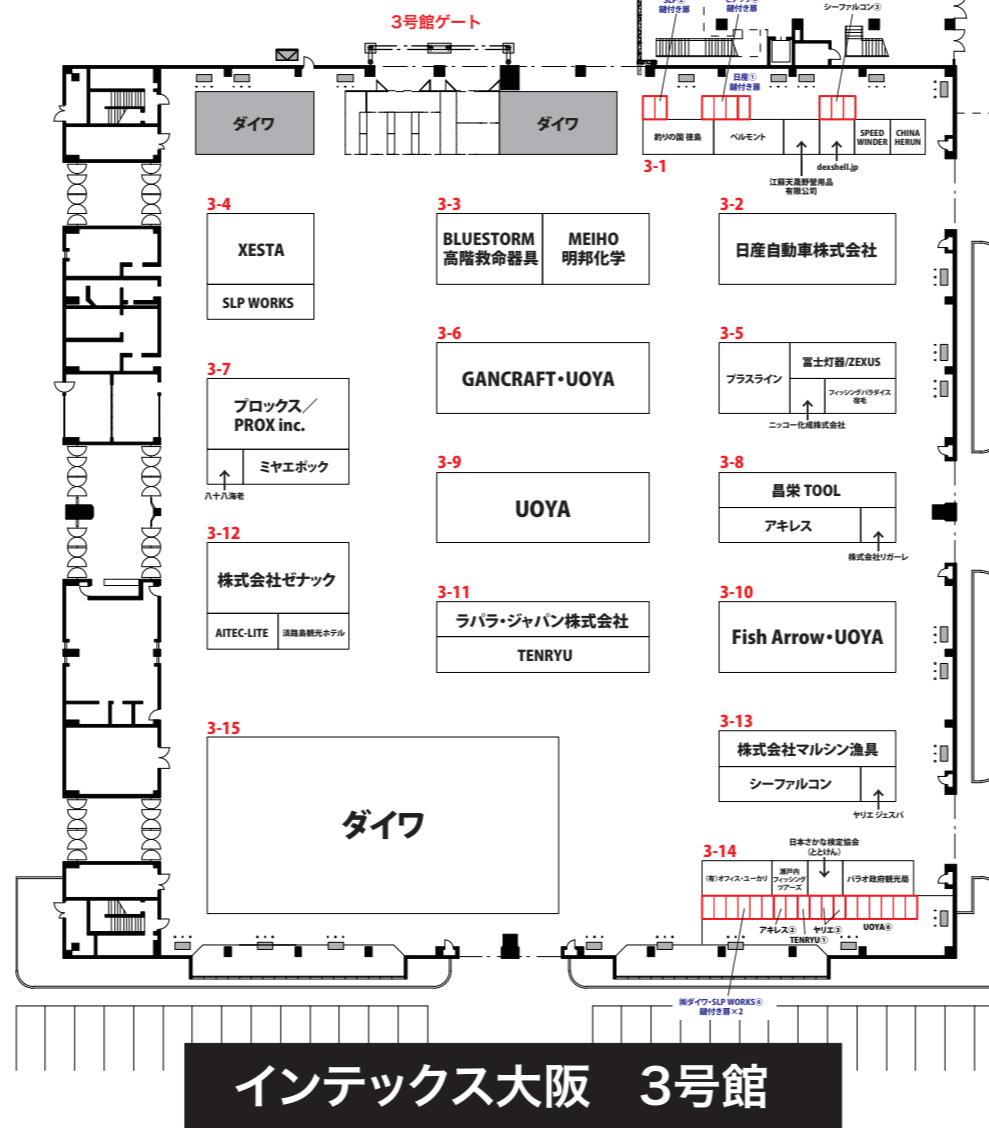

インテックス大阪 4号館

うきうきイベントホール

インテックス大阪西口
至ニュートラム乗り場 ←

入場券売場 アンケート

→ フィッシングショー大阪
6号館会場

インテックス大阪 3号館

ア	3-12	AITEC-LITE
	3-8	アキレス
	3-12	淡路島観光ホテル
ウ	3-9	UOYA
	3-10	Fish Arrow・UOYA
	3-6	GANCRAFT・UOYA
エ	3-4	SLP WORKS
オ	3-14	(有)オフィス・ユーカリ
コ	3-1	江蘇天晟野営用品有限公司
シ	3-13	シーファルコン
	3-8	昌栄 TOOL
ス	3-1	SPEEDWINDER
セ	3-14	瀬戸内フィッシンググッズ
	3-4	XESTA
	3-12	株式会社ゼナック
タ	3-15	ダイワ
チ	3-1	CHINA HERUN
ツ	3-1	釣りの国 徳島
テ	3-1	dexshell.jp